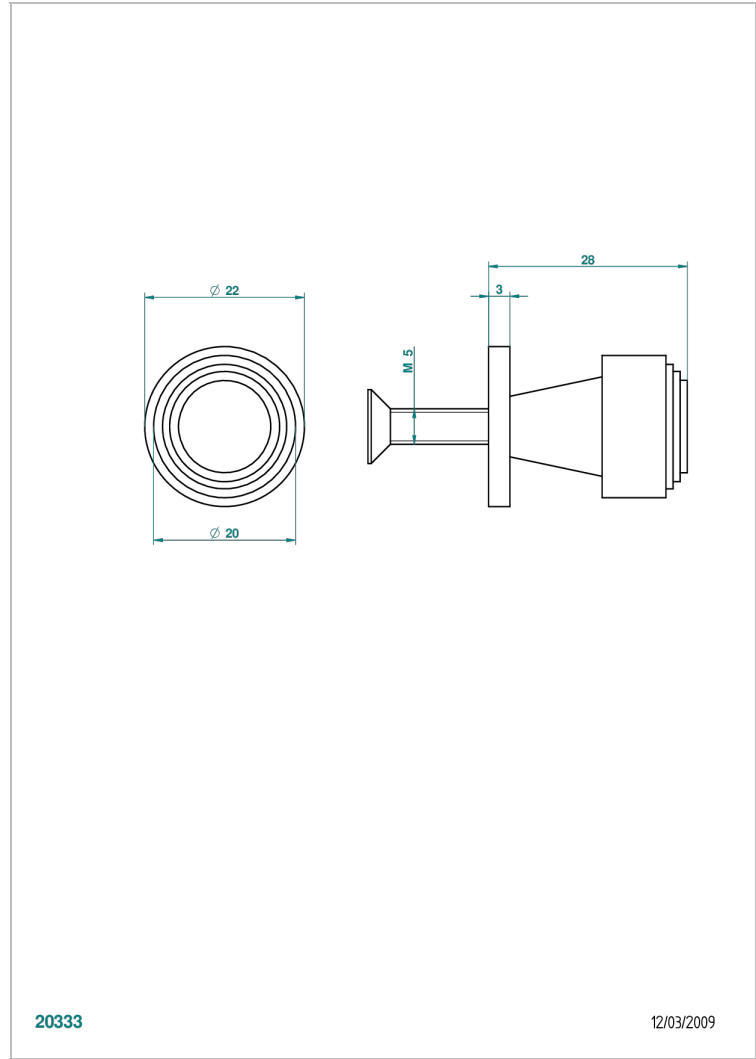

# FROUFROU WITH LEVER

G2P-26BT

小号按钮

THG<sup>®</sup>  
PARIS

20333

12/03/2009

## 特色

- Froufrou with lever
- 小号按钮