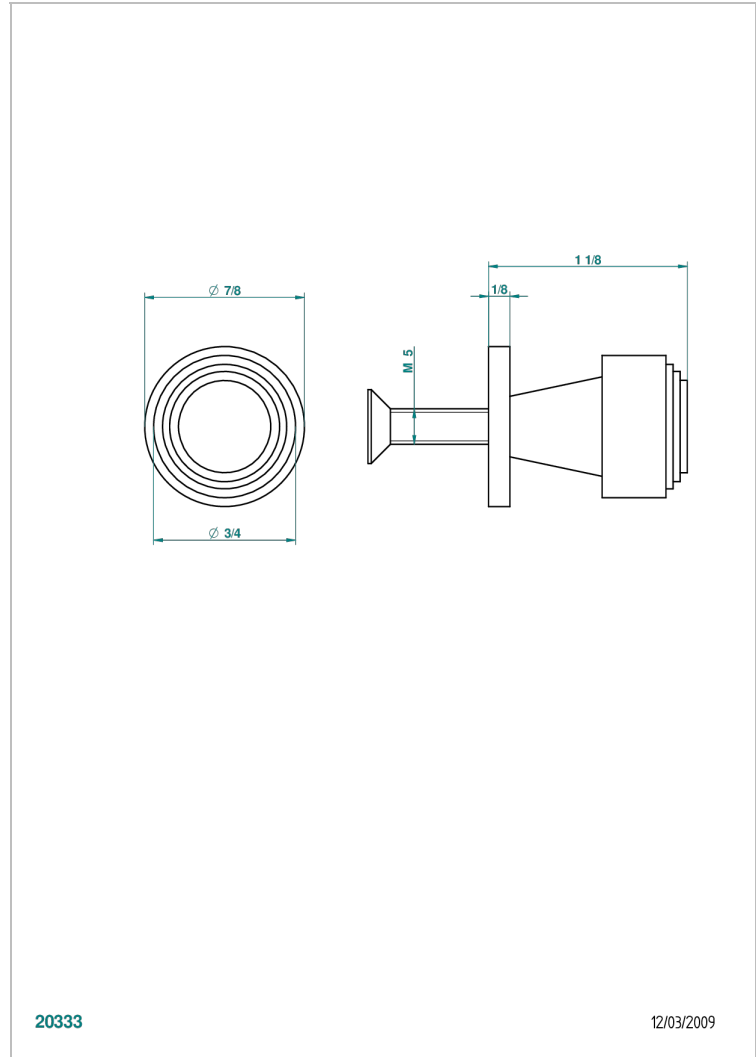

FROUFROU WITH LEVER

G2P-26BT

小号按钮

THG[®]
PARIS

20333

12/03/2009

特色

- Froufrou with lever
- 小号按钮