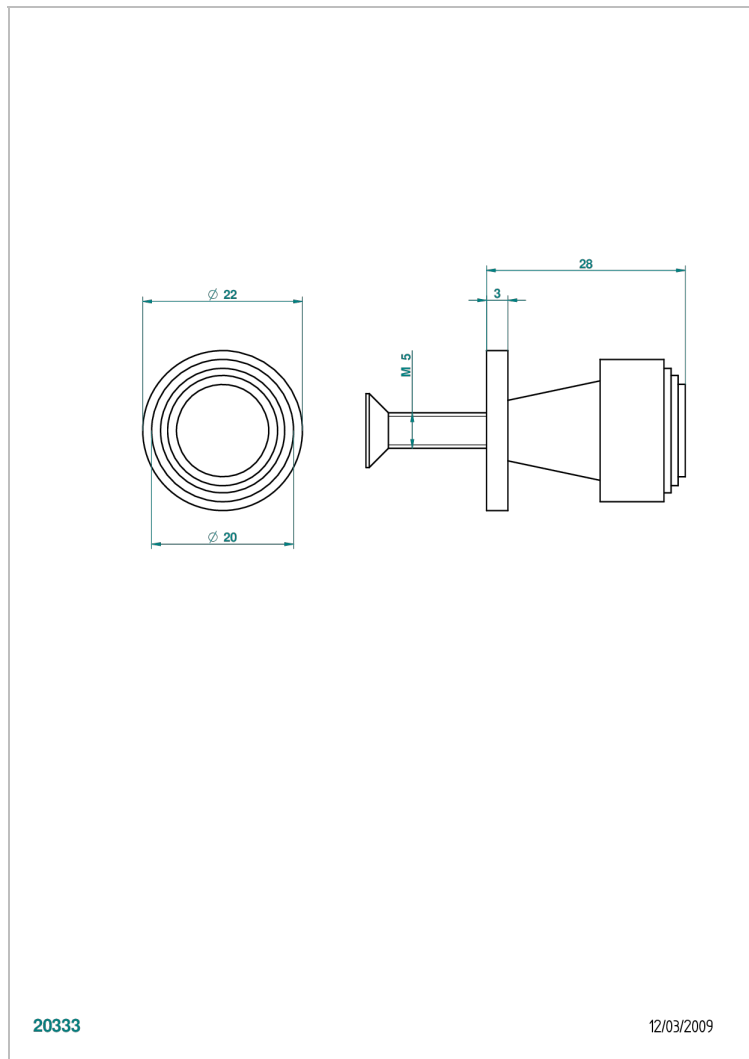

FAUBOURG PORCELANA NEGRA CON MANETAS

G2M-26BT

Tirador modelo pequeño

20333

12/03/2009

CARACTERÍSTICAS

- Faubourg porcelana negra con manetas
- Tirador modelo pequeño

ACABADOS DISPONIBLES