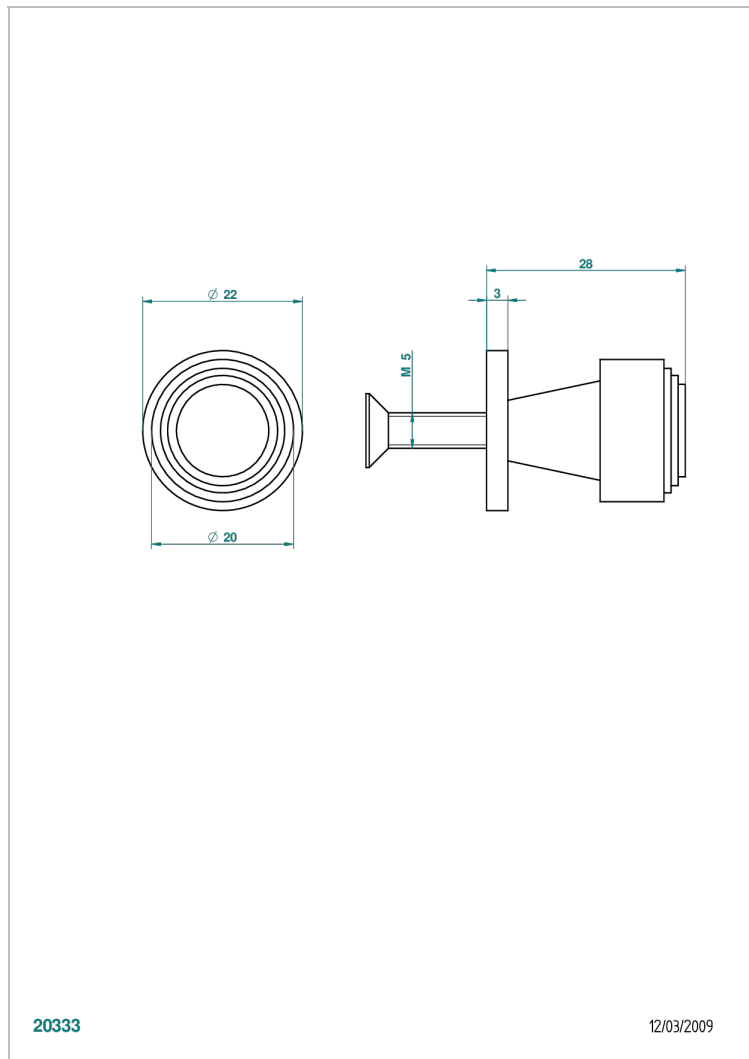

FAUBOURG PORCELANA BLANCA CON MANETAS

G2J-26BT

Tirador modelo pequeño

20333

12/03/2009

CARACTERÍSTICAS

- Faubourg porcelana blanca con manetas
- Tirador modelo pequeño

ACABADOS DISPONIBLES