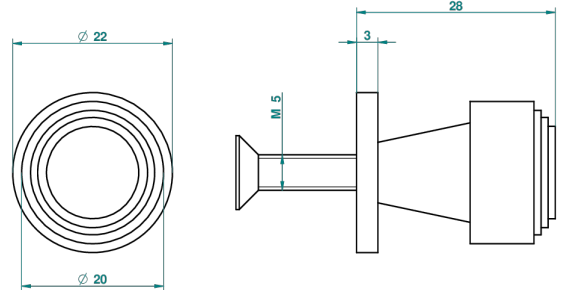

LE 9 HOWLITE

G2H-26BT

Tirador modelo pequeño

THG[®]
PARIS

20333

12/03/2009

CARACTERÍSTICAS

- Le 9 Howlite
- Tirador modelo pequeño