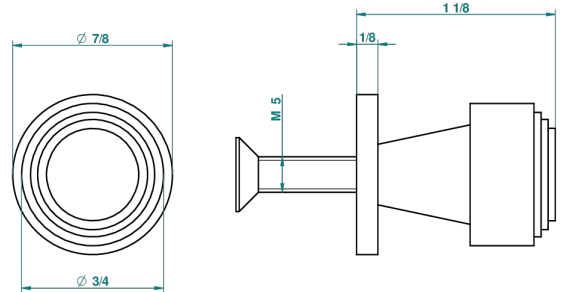

LE 9 HOWLITE

G2H-26BT

Tirador modelo pequeño

THG[®]
PARIS

20333

12/03/2009

CARACTERÍSTICAS

- Le 9 Howlite
- Tirador modelo pequeño