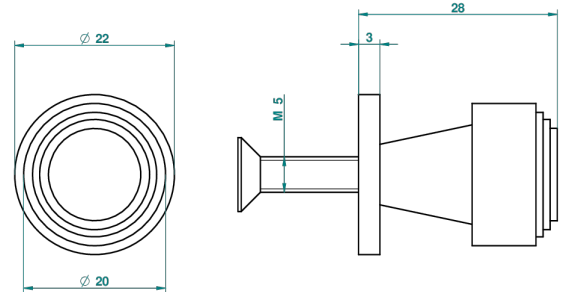

LE 9 HOWLITE

G2H-26BT

Tirador modelo pequeño

THG[®]
PARIS

20333

12/03/2009

CARACTERÍSTICAS

- Le 9 Howlite
- Tirador modelo pequeño