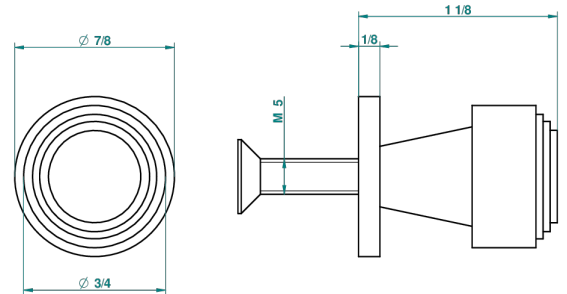

LE 9 HOWLITE

G2H-26BT

Tirador modelo pequeño

THG[®]
PARIS

20333

12/03/2009

CARACTERÍSTICAS

- Le 9 Howlite
- Tirador modelo pequeño