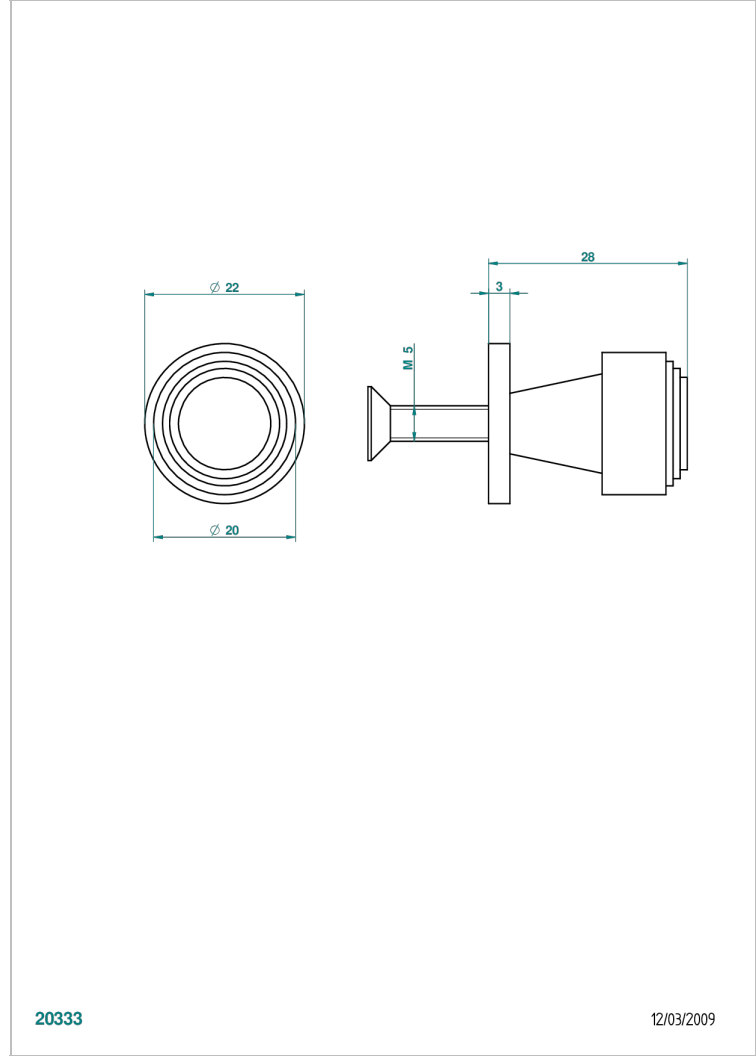

BAMBOU CRISTAL CLARO

A35-26BT

Tirador modelo pequeño

THG[®]
PARIS

20333

12/03/2009

CARACTERÍSTICAS

- BamboU cristal claro
- Tirador modelo pequeño