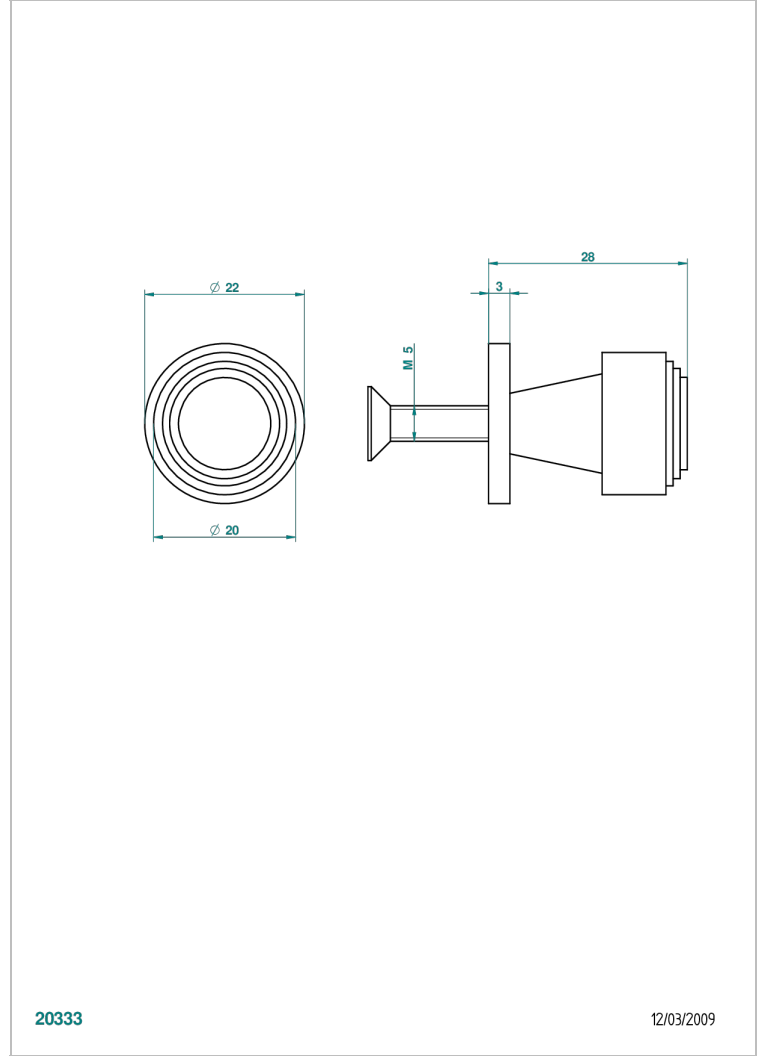

BAMBOU CRISTAL CLARO

A35-26BT

Tirador modelo pequeño

THG[®]
PARIS

20333

12/03/2009

CARACTERÍSTICAS

- BamboU cristal claro
- Tirador modelo pequeño