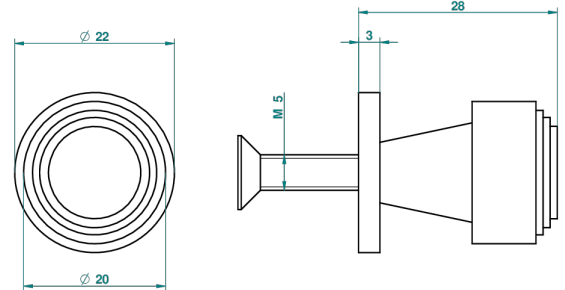

# BAMBOU, KRISTALL KLAR

A35-26BT

Kleiner Knopf

THG<sup>®</sup>  
PARIS

20333

12/03/2009