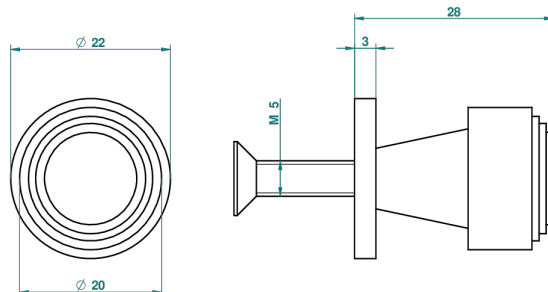

# ВАМБОУ С БЕЛЫМ ХРУСТАЛЕМ

A35-26BT

Ручка малая

THG<sup>®</sup>  
PARIS

20333

12/03/2009

## ХАРАКТЕРИСТИКИ

- Bambou с белым хрусталём
- Ручка малая