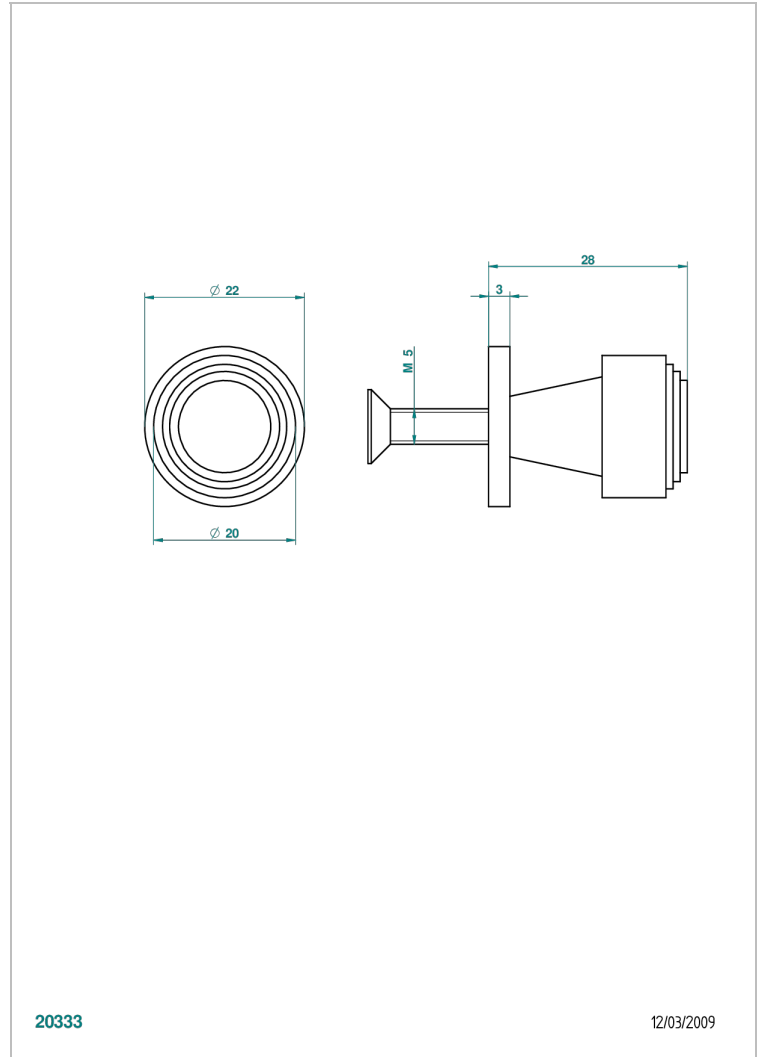

# BAMBOU CRISTAL AMBAR

A34-26BT

Tirador modelo pequeño

THG<sup>®</sup>  
PARIS

20333

12/03/2009

## CARACTERÍSTICAS

- BamboU cristal Ambar
- Tirador modelo pequeño