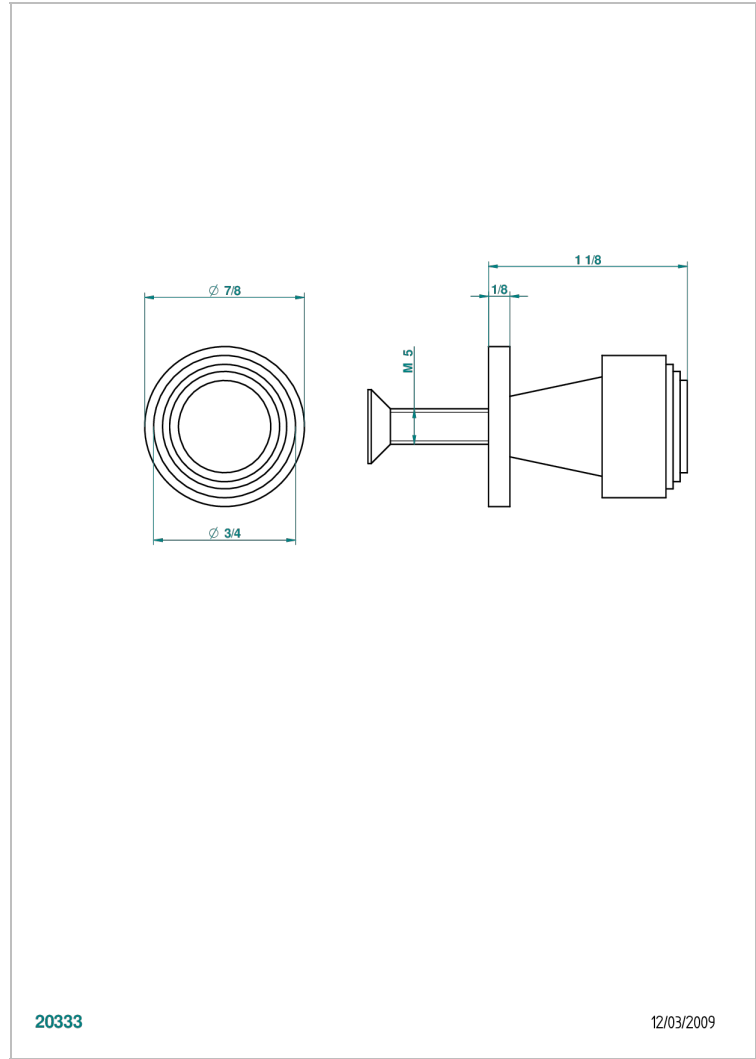

BAMBOU CRISTAL AMBAR

A34-26BT

Tirador modelo pequeño

THG[®]
PARIS

20333

12/03/2009

CARACTERÍSTICAS

- BamboU cristal Ambar
- Tirador modelo pequeño