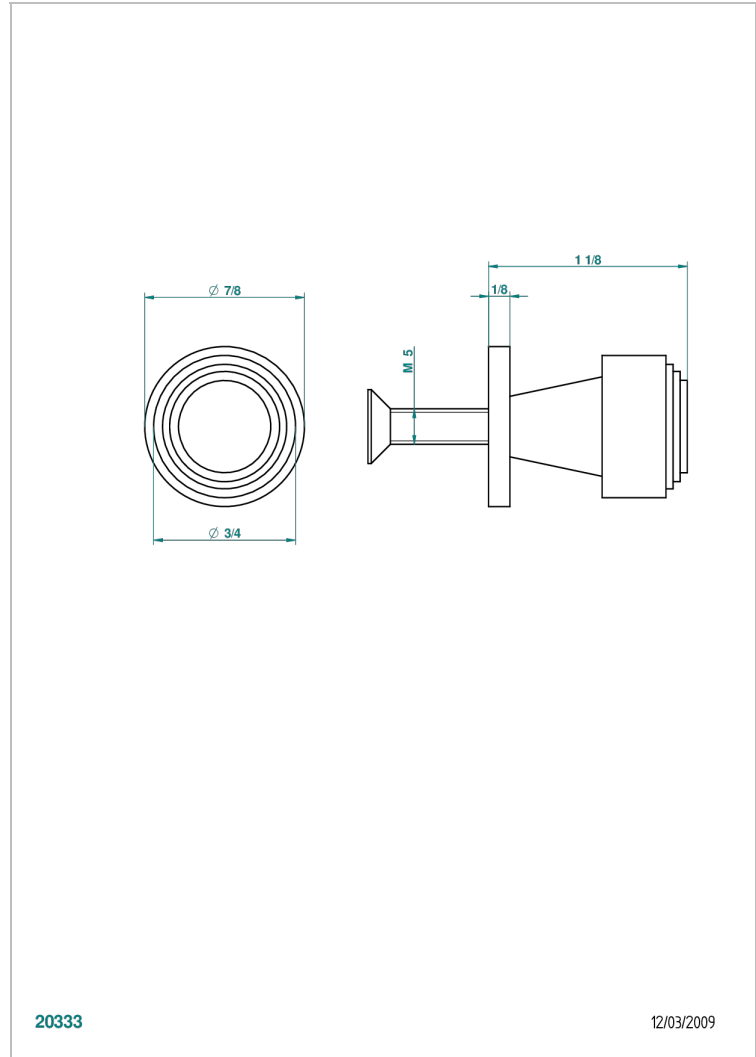

BAMBOU AMBER CRYSTAL

A34-26BT

Small size knob

THG[®]
PARIS

20333

12/03/2009

CHARACTERISTIC

- BamboU Amber crystal
- Small size knob