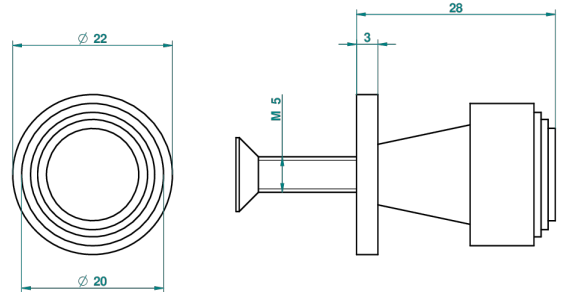

BAMBOU CRISTAL AMBAR

A34-26BT

Tirador modelo pequeño

THG®
PARIS

20333

12/03/2009

CARACTERÍSTICAS

- BamboU cristal Ambar
- Tirador modelo pequeño

ACABADOS DISPONIBLES

Bronce claro - D01
Cerámica negra mate - D30
Cobre viejo mate - H07
Cromo - A02
Cromo / dorado - G02
Cromo mate - C02

Dorado - F01
Dorado mate - F07
Dorado pálido - F30
Dorado pálido mate (sin barniz) - F31
Níquel - B01
Níquel mate - C01

Níquel viejo - H28
Pvd blush - H62
Pvd blush mate - H60
Pvd color latón - H49
Pvd color latón mate - H50
Pvd color níquel - H55

Pvd color níquel mate - H56
Pvd color oro - H52
Pvd color oro mate - H53
Pvd grafito - H64
Pvd grafito mate - H65
Pvd marrón bronce - F33

Pvd marrón bronce mate - F34
Pvd umber - H66
Pvd umber mate - H67