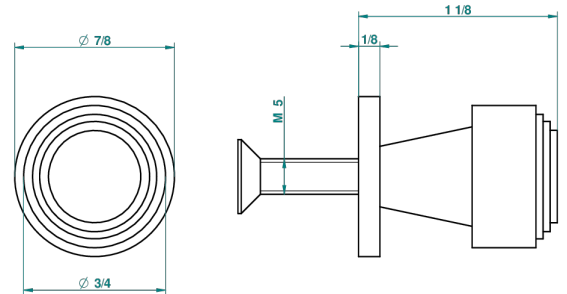

BAMBOU CRISTAL AMBAR

A34-26BT

Tirador modelo pequeño

THG®
PARIS

20333

12/03/2009

CARACTERÍSTICAS

- BamboU cristal Ambar
- Tirador modelo pequeño

ACABADOS DISPONIBLES

Bronce claro - D01
Cerámica negra mate - D30
Cobre viejo mate - H07
Cromo - A02
Cromo / dorado - G02
Cromo mate - C02

Dorado - F01
Dorado mate - F07
Dorado pálido - F30
Dorado pálido mate (sin barniz) - F31
Níquel - B01
Níquel mate - C01

Níquel viejo - H28
Pvd blush - H62
Pvd blush mate - H60
Pvd color latón - H49
Pvd color latón mate - H50
Pvd color níquel - H55

Pvd color níquel mate - H56
Pvd color oro - H52
Pvd color oro mate - H53
Pvd grafito - H64
Pvd grafito mate - H65
Pvd marrón bronce - F33

Pvd marrón bronce mate - F34
Pvd umber - H66
Pvd umber mate - H67