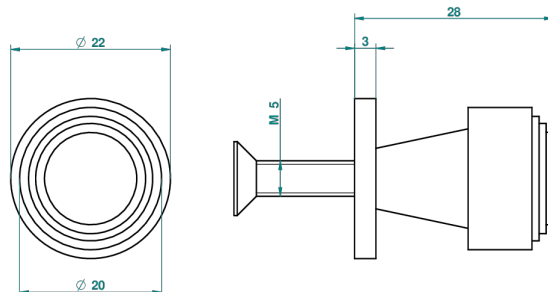

# ВАМБОУ С ХРУСТАЛЕМ ЯНТАРНОГО ЦВЕТА

A34-26BT

Ручка малая

THG<sup>®</sup>  
PARIS

20333

12/03/2009

## ХАРАКТЕРИСТИКИ

- Bambou с хрусталём янтарного цвета
- Ручка малая