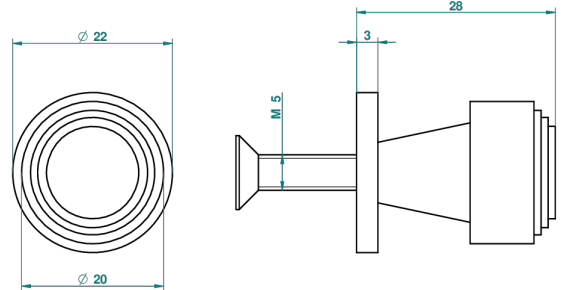

BAMBOU CRISTAL AMBAR

A34-26BT

Tirador modelo pequeño

THG[®]
PARIS

20333

12/03/2009

CARACTERÍSTICAS

- BamboU cristal Ambar
- Tirador modelo pequeño