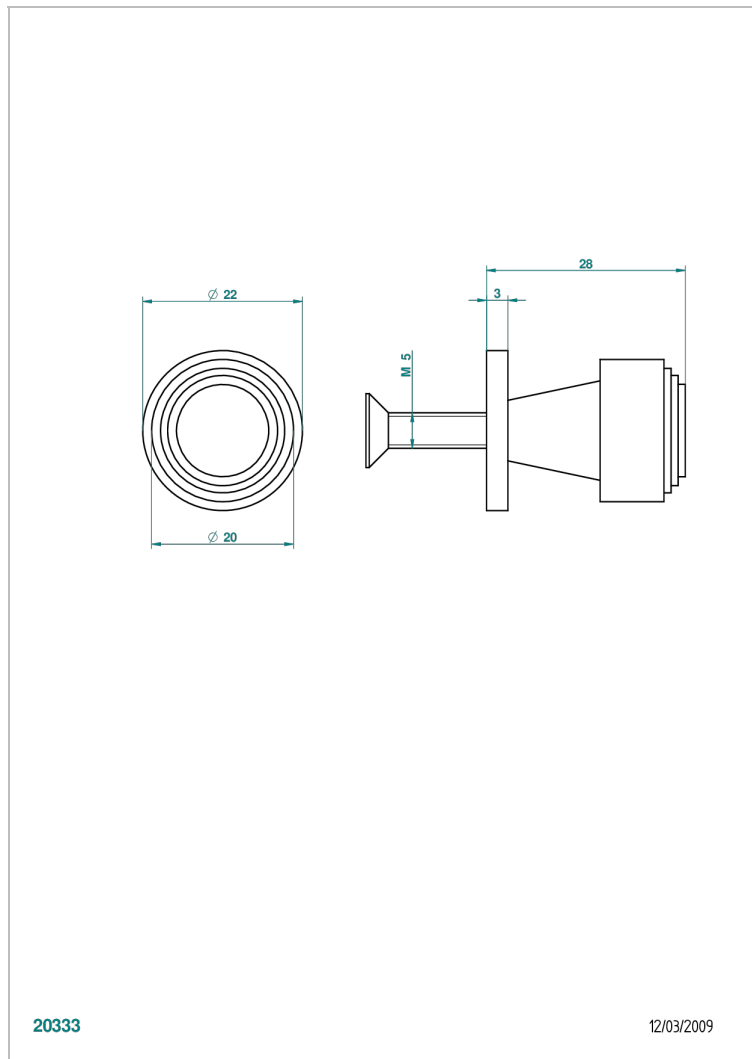

# BAMBOU AMBER CRYSTAL

A34-26BT

小号按钮

THG<sup>®</sup>  
PARIS

20333

12/03/2009

## 特色

- Bambo Amber crystal
- 小号按钮