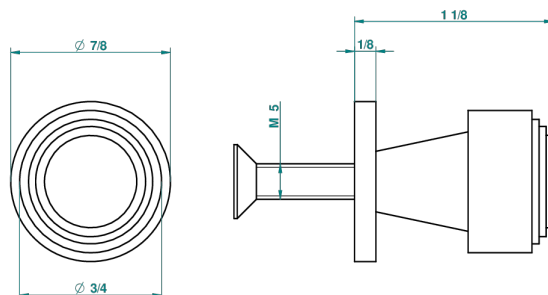

ВАМБОУ С ХРУСТАЛЕМ ЯНТАРНОГО ЦВЕТА

A34-26BT

Ручка малая

THG[®]
PARIS

20333

12/03/2009

ХАРАКТЕРИСТИКИ

- Bambou с хрусталём янтарного цвета
- Ручка малая