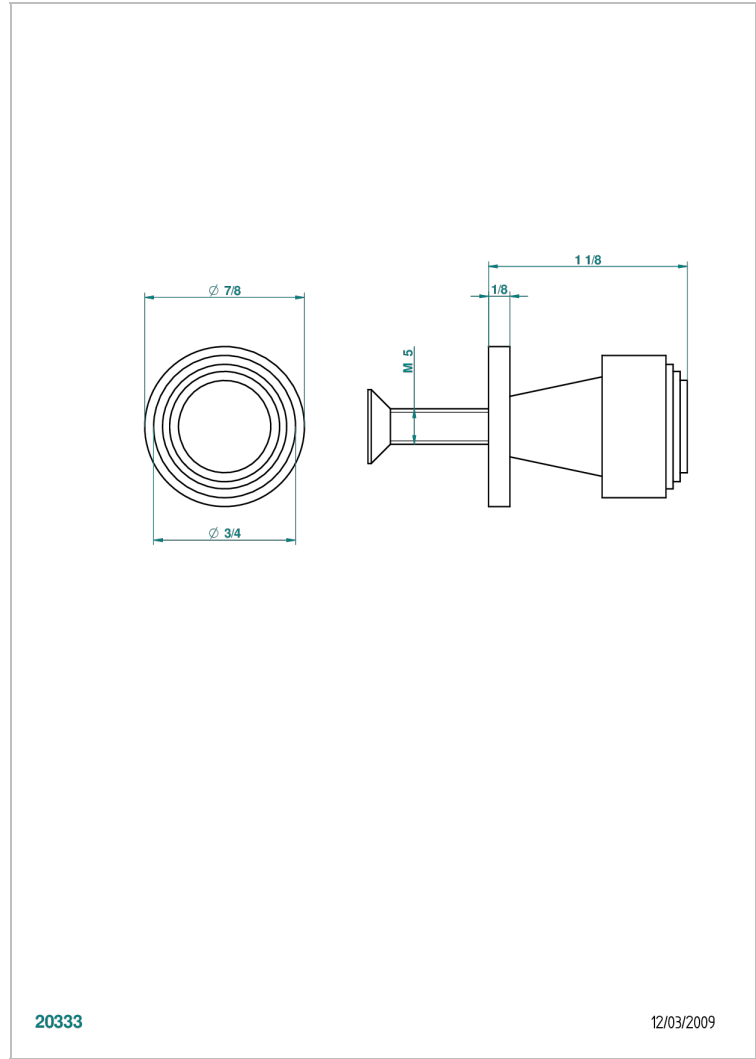

# BAMBOU CRISTAL AMBAR

A34-26BT

Tirador modelo pequeño

THG<sup>®</sup>  
PARIS

20333

12/03/2009

## CARACTERÍSTICAS

- BamboU cristal Ambar
- Tirador modelo pequeño