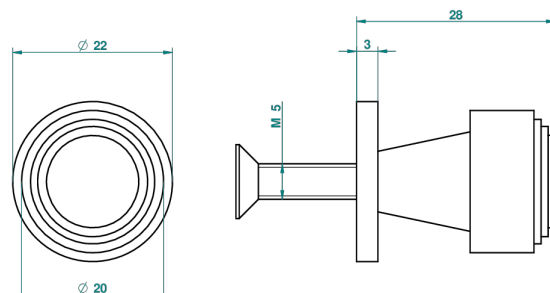

# BAMBOU CRISTAL NOIR

A33-26BT

Bouton petit modèle

THG<sup>®</sup>  
PARIS

20333

12/03/2009

## CARACTÉRISTIQUES

- BamboU Cristal noir
- Bouton petit modèle