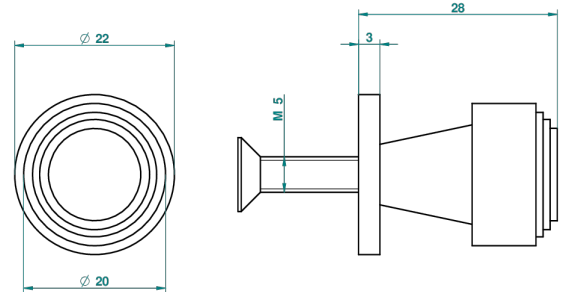

BAMBOU CRISTAL NOIR

A33-26BT

Bouton petit modèle

THG[®]
PARIS

20333

12/03/2009

CARACTÉRISTIQUES

- BamboU Cristal noir
- Bouton petit modèle