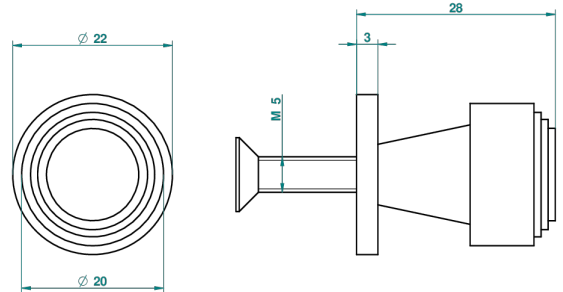

BAMBOU CRISTAL NOIR

A33-26BT

Bouton petit modèle

THG[®]
PARIS

20333

12/03/2009

CARACTÉRISTIQUES

- BamboU Cristal noir
- Bouton petit modèle