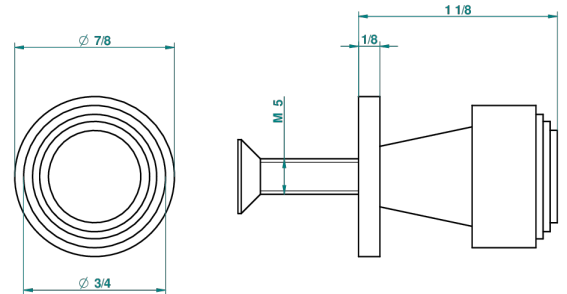

# BAMBOU CRISTAL NEGRO

A33-26BT

Tirador modelo pequeño

THG<sup>®</sup>  
PARIS

20333

12/03/2009