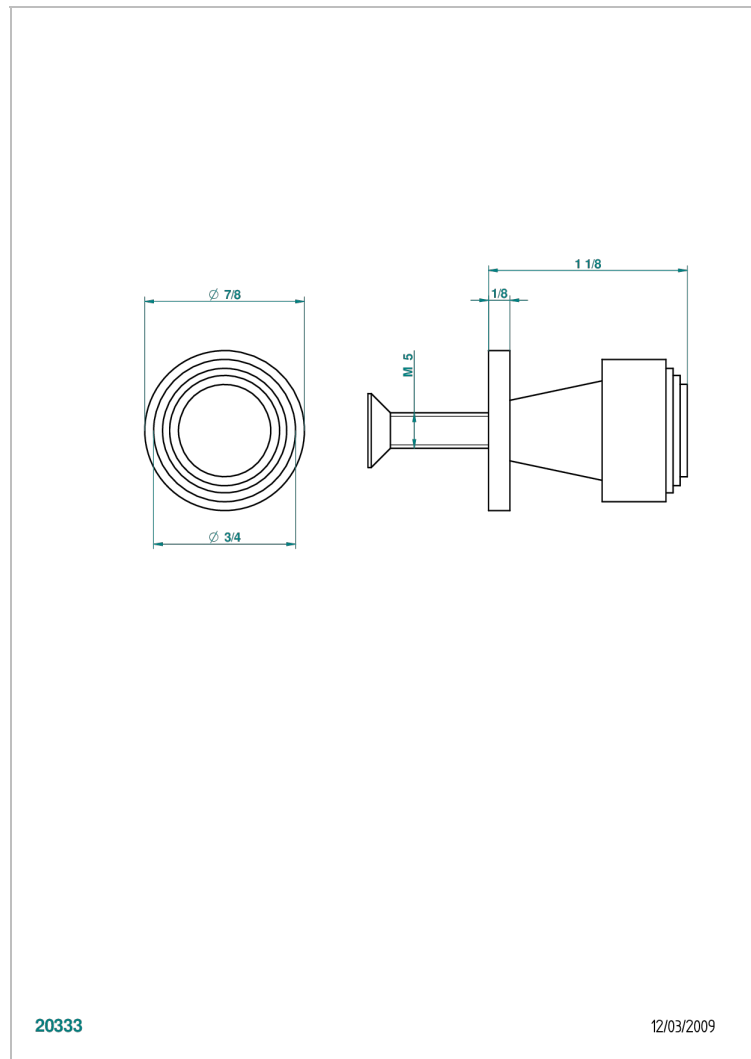

# BAMBOU BLACK CRYSTAL

A33-26BT

Small size knob

THG<sup>®</sup>  
PARIS

20333

12/03/2009

## CHARACTERISTIC

- Bambou Black crystal
- Small size knob