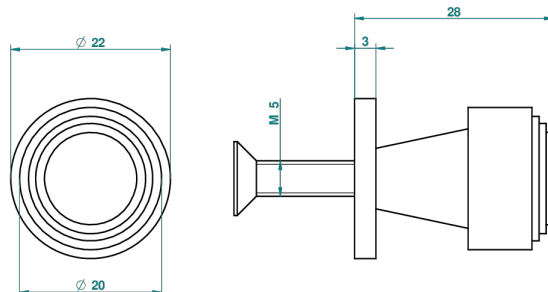

ВАМБОУ С ЧЕРНЫМ ХРУСТАЛЕМ

A33-26BT

Ручка малая

THG[®]
PARIS

20333

12/03/2009

ХАРАКТЕРИСТИКИ

- Bambou с чёрным хрусталём
- Ручка малая