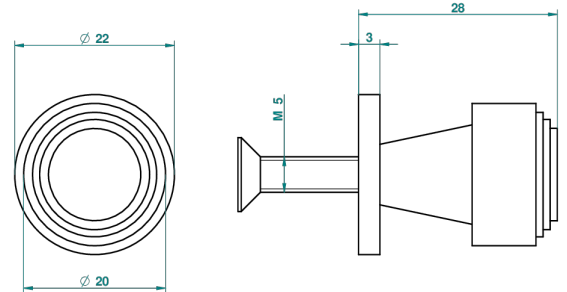

BAMBOU CRISTAL NEGRO

A33-26BT

Tirador modelo pequeño

THG®
PARIS

20333

12/03/2009

CARACTERÍSTICAS

- Bamboou cristal negro
- Tirador modelo pequeño

ACABADOS DISPONIBLES

Bronce claro - D01
Cerámica negra mate - D30
Cobre viejo mate - H07
Cromo - A02
Cromo / dorado - G02
Cromo mate - C02

Dorado - F01
Dorado mate - F07
Dorado pálido - F30
Dorado pálido mate (sin barniz) - F31
Níquel - B01
Níquel mate - C01

Níquel viejo - H28
Pvd blush - H62
Pvd blush mate - H60
Pvd color latón - H49
Pvd color latón mate - H50
Pvd color níquel - H55

Pvd color níquel mate - H56
Pvd color oro - H52
Pvd color oro mate - H53
Pvd grafito - H64
Pvd grafito mate - H65
Pvd marrón bronce - F33

Pvd marrón bronce mate - F34
Pvd umber - H66
Pvd umber mate - H67