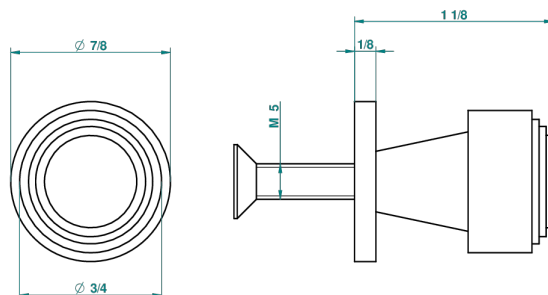

ВАМБОУ С ЧЕРНЫМ ХРУСТАЛЕМ

A33-26BT

Ручка малая

THG[®]
PARIS

20333

12/03/2009

ХАРАКТЕРИСТИКИ

- Bambou с чёрным хрусталём
- Ручка малая