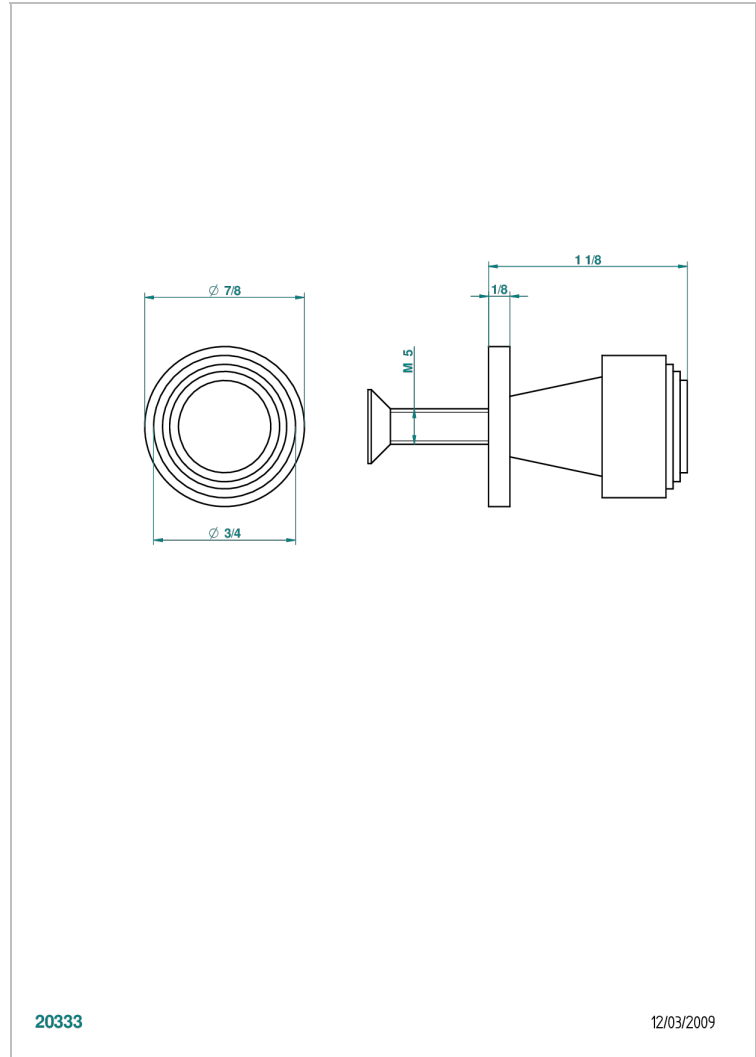

BAMBOU CRISTAL NEGRO

A33-26BT

Tirador modelo pequeño

THG[®]
PARIS

CARACTERÍSTICAS

- Bamboou cristal negro
- Tirador modelo pequeño

ACABADOS DISPONIBLES

Bronce claro - D01
Cerámica negra mate - D30
Cobre viejo mate - H07
Cromo - A02
Cromo / dorado - G02
Cromo mate - C02