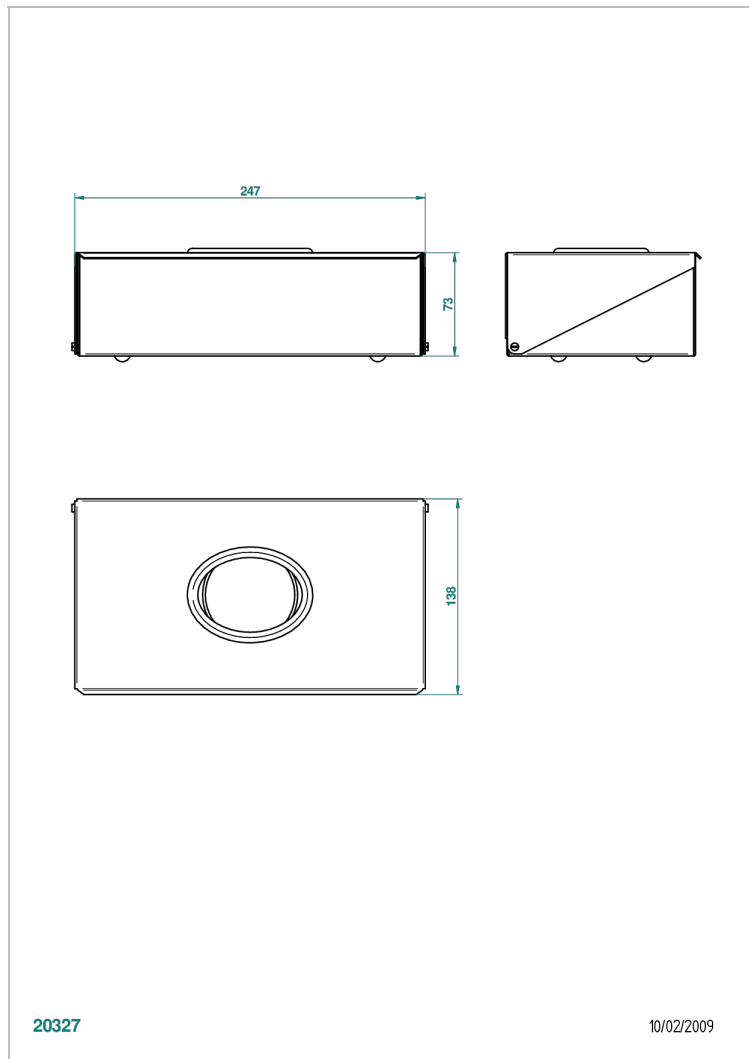

G00-704

Boîte à mouchoirs 245 x 130 x 70 mm murale ou à poser (indisponible dans les finitions PVD)

20327

10/02/2009

CARACTÉRISTIQUES

- Tous Styles
- Boîte à mouchoirs 245 x 130 x 70 mm murale ou à poser (indisponible dans les finitions PVD)