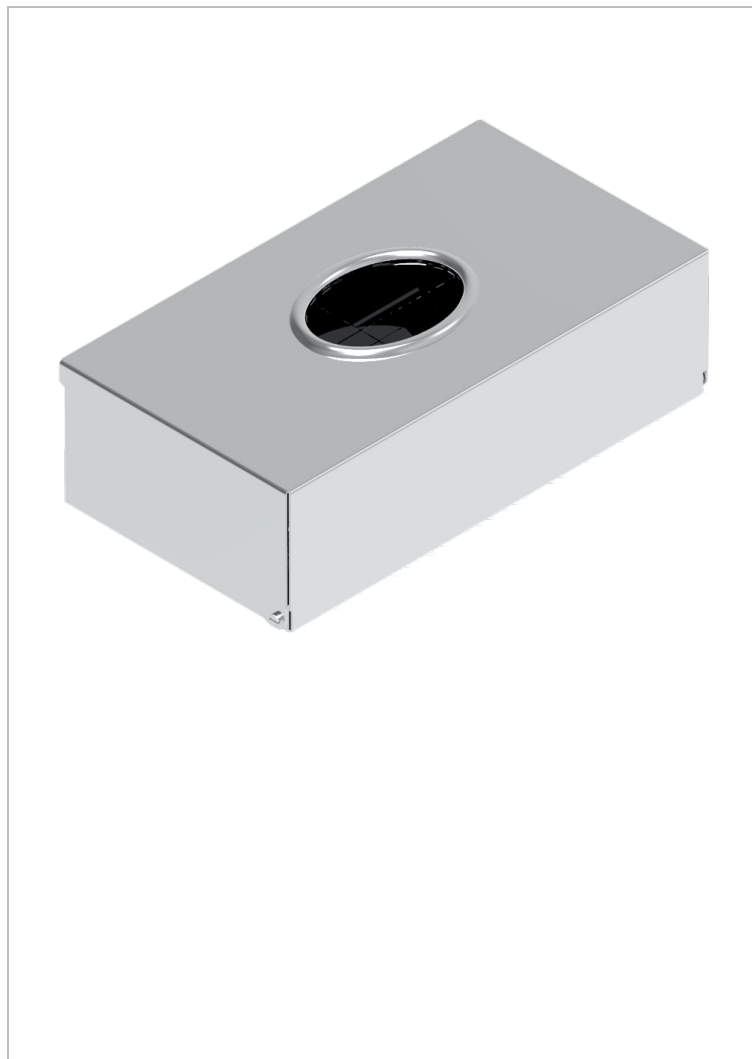

G00-704

Boîte à mouchoirs 245 x 130 x 70 mm murale ou à poser (indisponible dans les finitions PVD)

20327

10/02/2009

CARACTÉRISTIQUES

- Tous Styles
- Boîte à mouchoirs 245 x 130 x 70 mm murale ou à poser (indisponible dans les finitions PVD)

FINITIONS DISPONIBLES

Chromé - A02
Chromé / doré - G02
Chromé mat - C02
Doré brillant - F01
Doré mat - F07
Nickel brillant - B01

Nickel mat - C01
Or pâle - F30
Or pâle mat - F31
Vieux nickel - H28