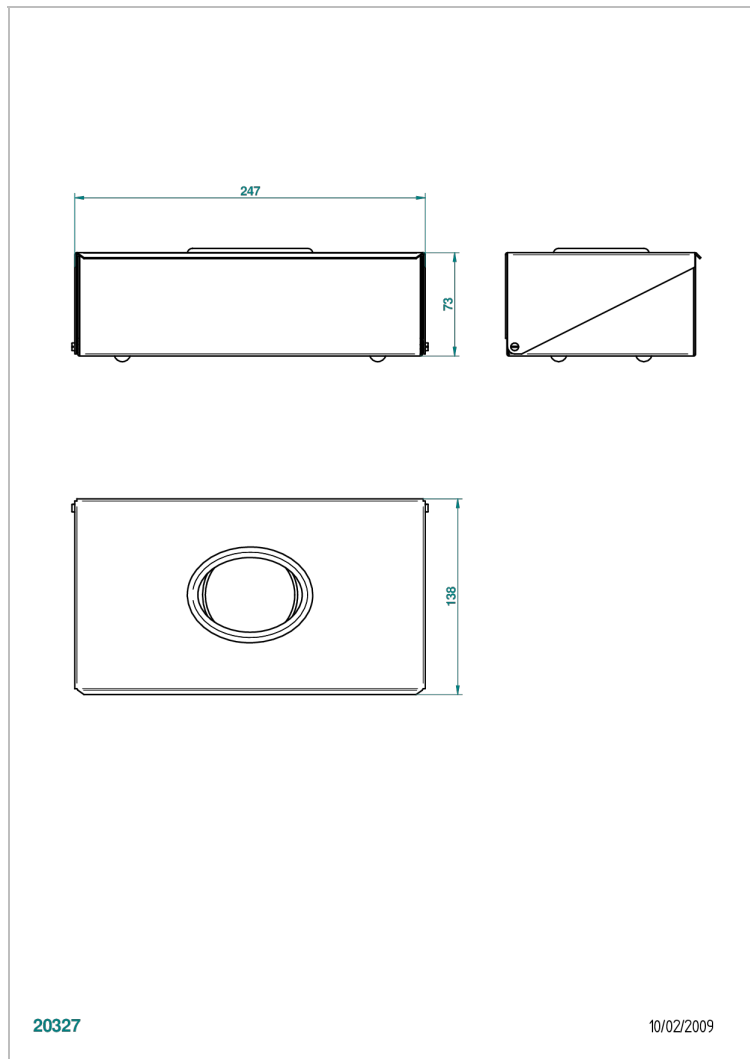

G00-704

Коробочка для салфеток для установки на борту или на стене 245x130x70 мм

ХАРАКТЕРИСТИКИ

- прочие артикулы THG
- Коробочка для салфеток для установки на борту или на стене 245x130x70 мм

ДОСТУПНЫЕ ВАРИАНТЫ ПОКРЫТИЙ