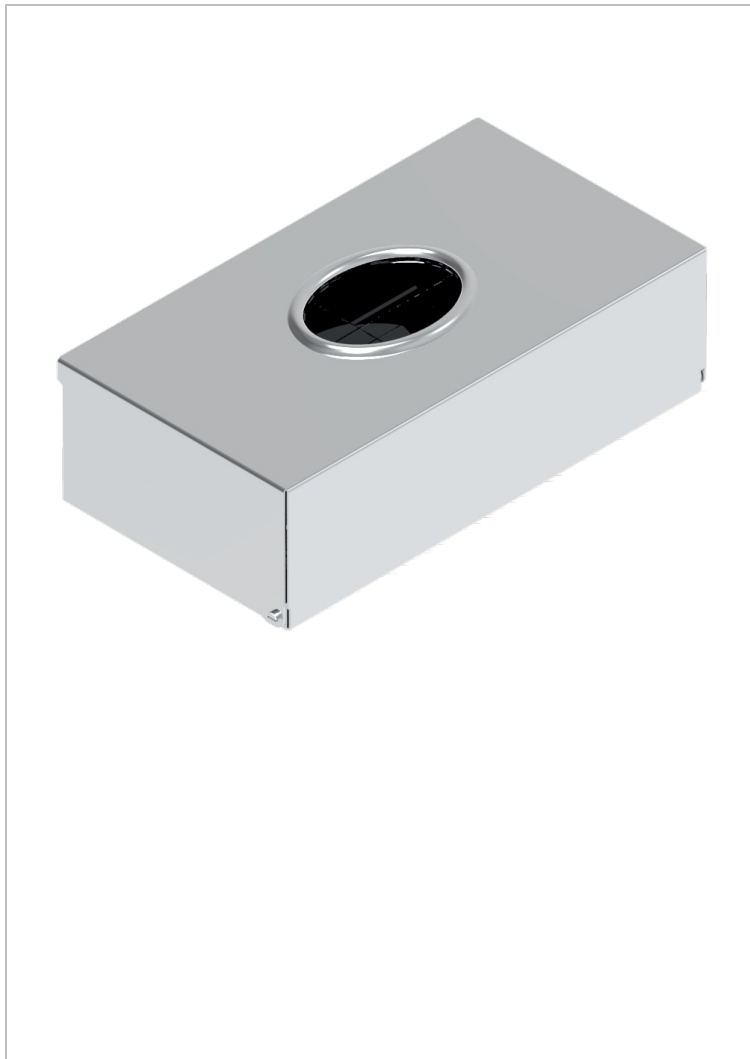

G00-704

Коробочка для салфеток для установки на борту или на стене 245x130x70 мм

ХАРАКТЕРИСТИКИ

- прочие артикулы THG
- Коробочка для салфеток для установки на борту или на стене 245x130x70 мм

ДОСТУПНЫЕ ВАРИАНТЫ ПОКРЫТИЙ

Золото - F01
Матовое золото - F07
Матовое светлое золото - F31
Матовый никель - C01
Матовый хром - C02
Никель - B01

Светлое золото - F30
Состаренный никель - H28
Хром - A02
Хром/золото - G02