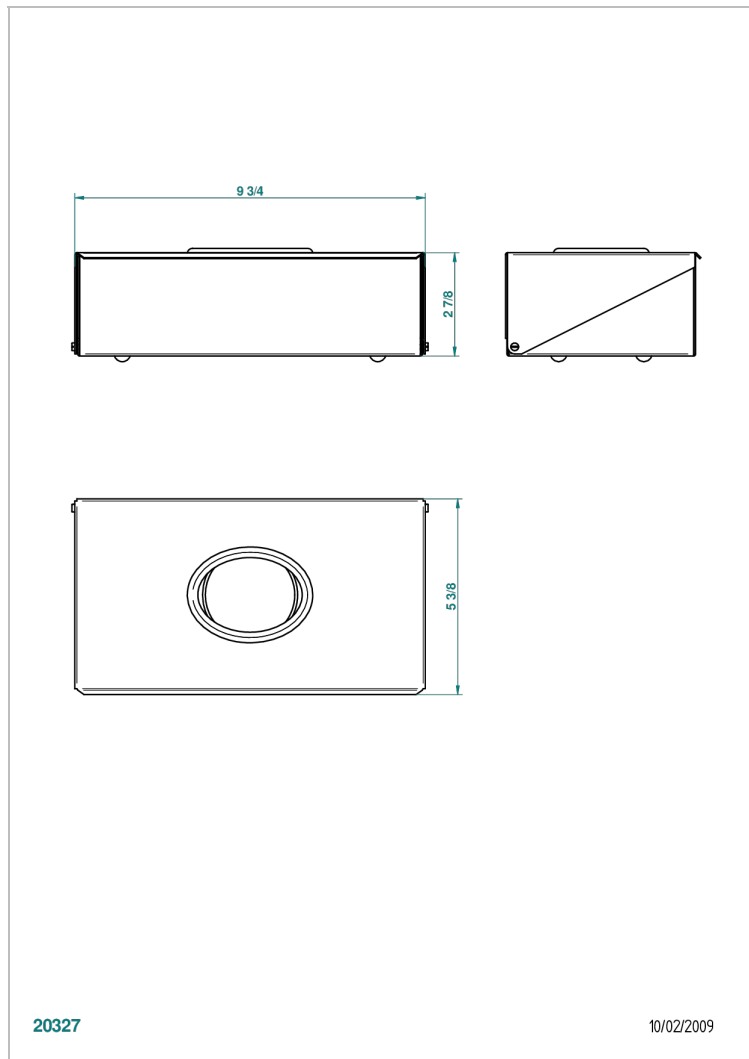

G00-704

Коробочка для салфеток для установки на борту или на стене 245x130x70 мм

20327

10/02/2009

ХАРАКТЕРИСТИКИ

- прочие артикулы THG
- Коробочка для салфеток для установки на борту или на стене 245x130x70 мм