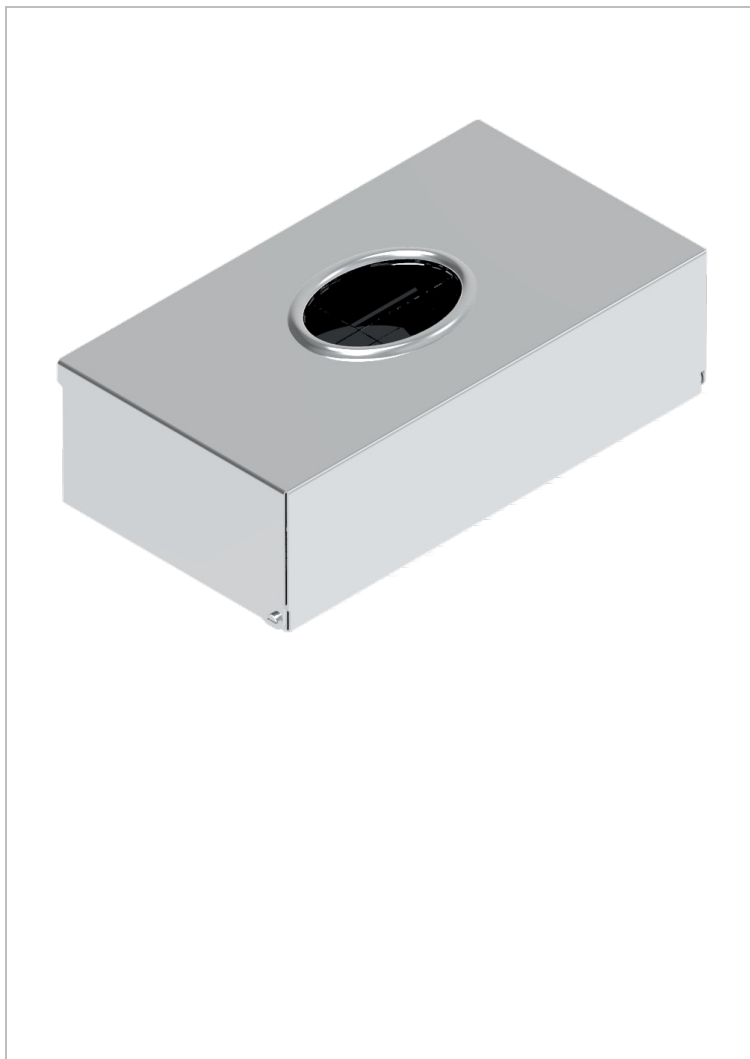

G00-704

Коробочка для салфеток для установки на борту или на стене 245x130x70 мм

20327

10/02/2009

ХАРАКТЕРИСТИКИ

- прочие артикулы THG
- Коробочка для салфеток для установки на борту или на стене 245x130x70 мм

ДОСТУПНЫЕ ВАРИАНТЫ ПОКРЫТИЙ

Золото - F01
Матовое золото - F07
Матовое светлое золото - F31
Матовый никель - C01
Матовый хром - C02
Никель - B01

Светлое золото - F30
Состаренный никель - H28
Хром - A02
Хром/золото - G02