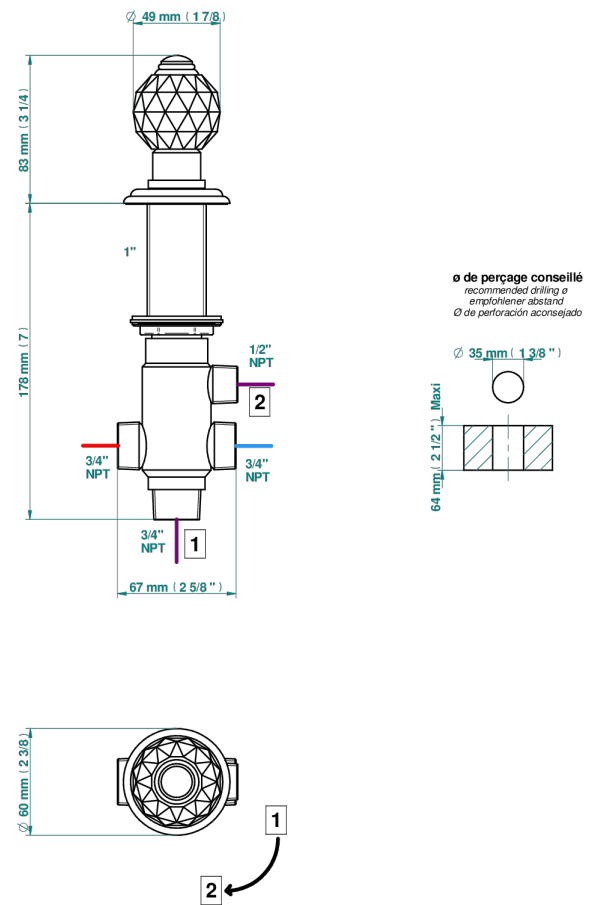

MANDARINE CRISTALLIA DIAMANT

U1K-50/4/VG

Inverseur manuel à 4 voies sur gorge (2 arrivées, 2 sorties)

THG[®]
PARIS

20296

20/03/2024

CARACTÉRISTIQUES

- Mandarin Crystallia Diamant
- Inverseur manuel à 4 voies sur gorge (2 arrivées, 2 sorties)

FINITIONS DISPONIBLES

Bronze clair - D01
Chromé - A02
Chromé / doré - G02
Chromé mat - C02
Doré brillant - F01
Doré mat - F07

Nickel brillant - B01
Nickel mat - C01
Noir mat céramique - D30
Or pâle - F30
Or pâle mat - F31
Pvd blush - H62