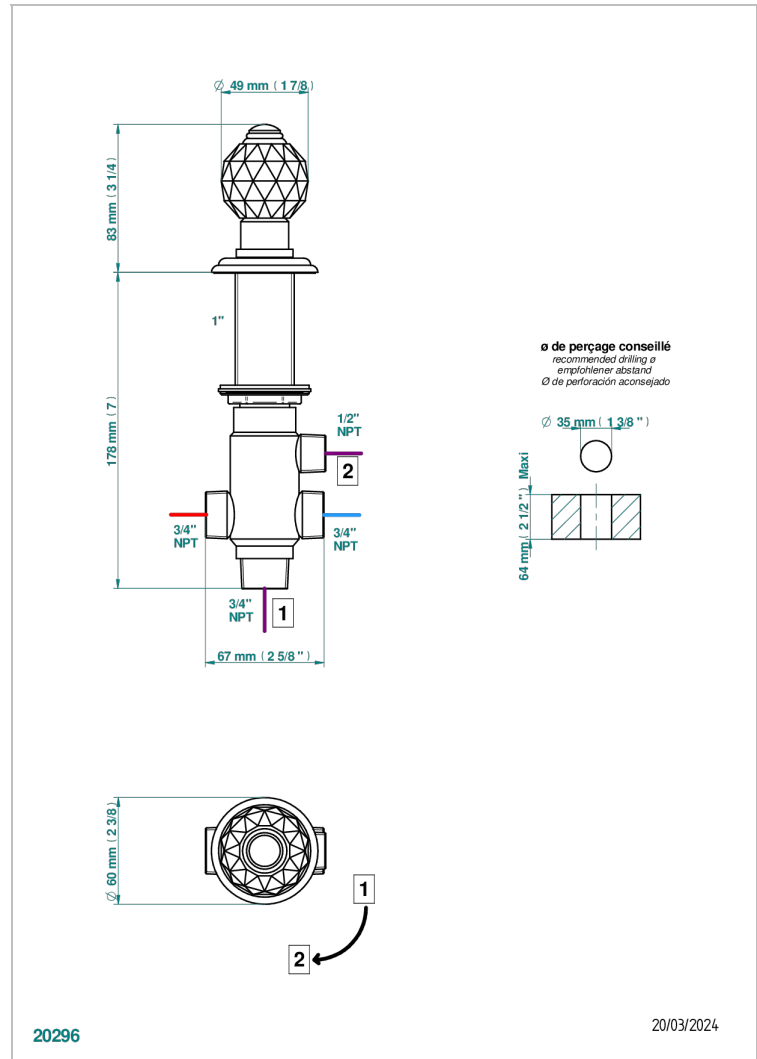

MANDARINE CRISTALLIA DIAMANT

U1K-50/4/VG

Inversor manual sobre encimera 4 vías (2 salidas , 2 entradas)

THG[®]
PARIS

CARACTERÍSTICAS

- Mandarine Cristallia Diamant
- Inversor manual sobre encimera 4 vías (2 salidas , 2 entradas)