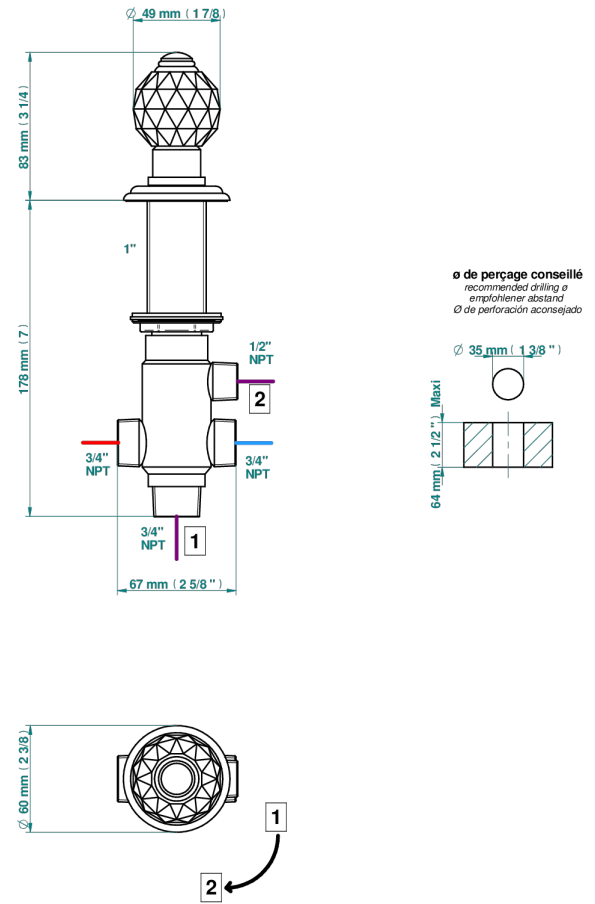

MANDARINE CRISTALLIA DIAMANT

U1K-504VGUS

Inverseur manuel à 4 voies sur gorge (2 arrivées 2 sorties) standard américain

THG[®]
PARIS

20296

20/03/2024

CARACTÉRISTIQUES

- Mandarine Crystallia Diamant
- Inverseur manuel à 4 voies sur gorge (2 arrivées 2 sorties) standard américain

FINITIONS DISPONIBLES

Bronze clair - D01
Chromé - A02
Chromé / doré - G02
Chromé mat - C02
Doré brillant - F01
Doré mat - F07

Nickel brillant - B01
Nickel mat - C01
Noir mat céramique - D30
Or pâle - F30
Or pâle mat - F31
Pvd blush - H62