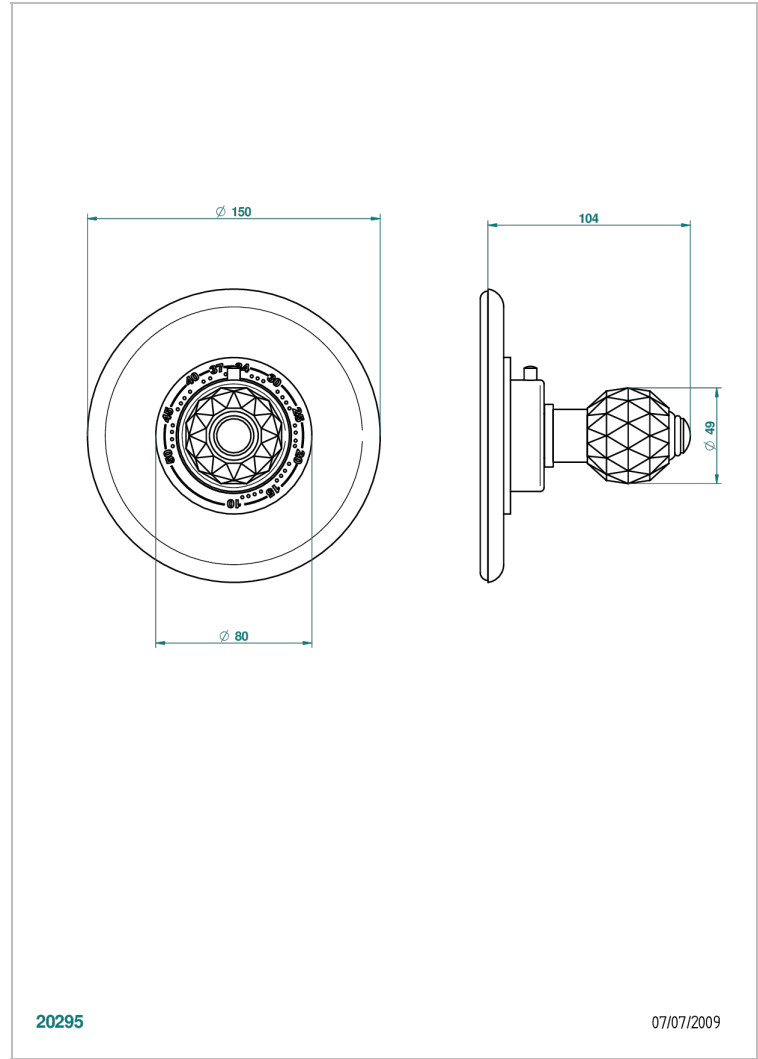

MANDARINE CRISTALLIA DIAMANT

U1K-15EN16EM

Garniture pour mitigeur thermostatique Eurotherm 8105N, 8200N, 8300

THG[®]
PARIS

CARACTÉRISTIQUES

- Façade pour mitigeur thermostatique référence 8105N,8200N, 8300
- A utiliser avec robinets d'arrêt muraux 30, 32
- Bouton de thermostatique avec butée de température réglable à 38°C

PRODUITS ASSOCIÉS

- Ref. G00-8105N Mitigeur Eurotherm avec cartouche à élément de cire, 1/2" 40 l/min
- Ref. G00-8200N Mitigeur Eurotherm 3/4" 80 l/min

FINITIONS DISPONIBLES

Bronze clair - D01
Chromé - A02
Chromé / doré - G02
Chromé mat - C02
Doré brillant - F01
Doré mat - F07