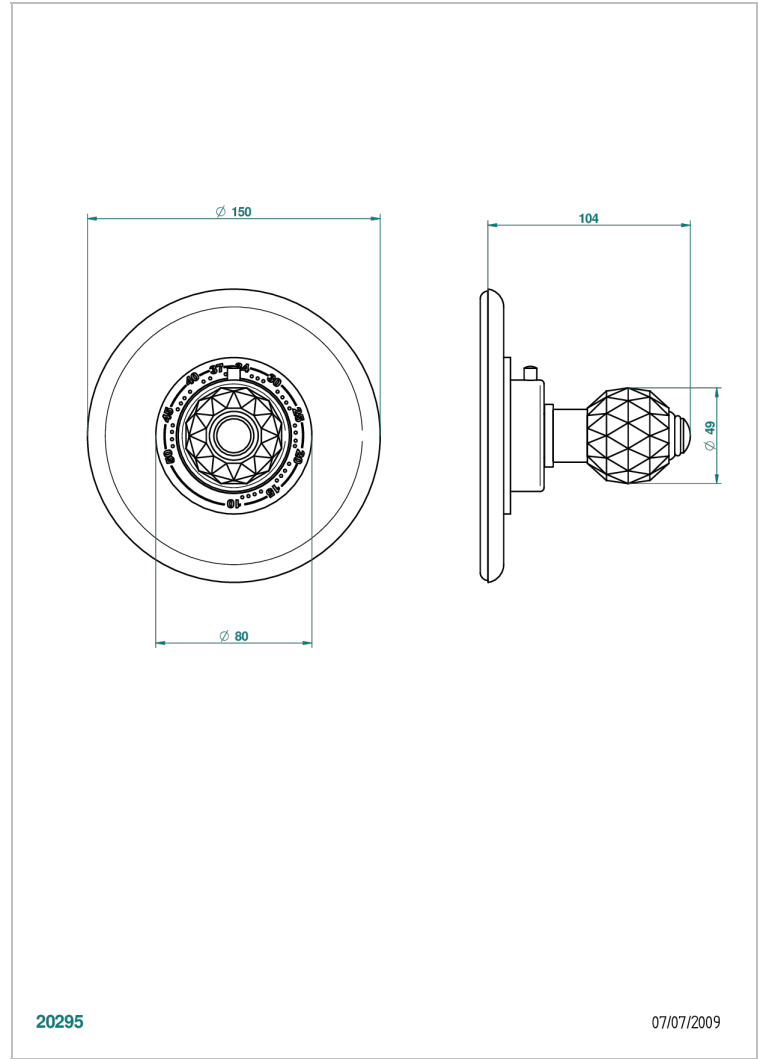

MANDARINE CRISTALLIA DIAMANT

U1K-15EN16EM

Placa y boton de regulaci3n para termostato eurotherm 8105n-8200n-8300

THG[®]
PARIS

CARACTERÍSTICAS

- Mandarine Cristallia Diamant
- Placa y boton de regulaci3n para termostato eurotherm 8105n-8200n-8300

PRODUCTOS RELACIONADOS

- Ref. G00-8105N Cuerpo de empotrar : termostato eurotherm 1/2" (40l/mn) sin regulaci3n de caudal
- Ref. G00-8200N Cuerpo de empotrar : termostato eurotherm 3/4" (80l/mn) sin regulaci3n de caudal