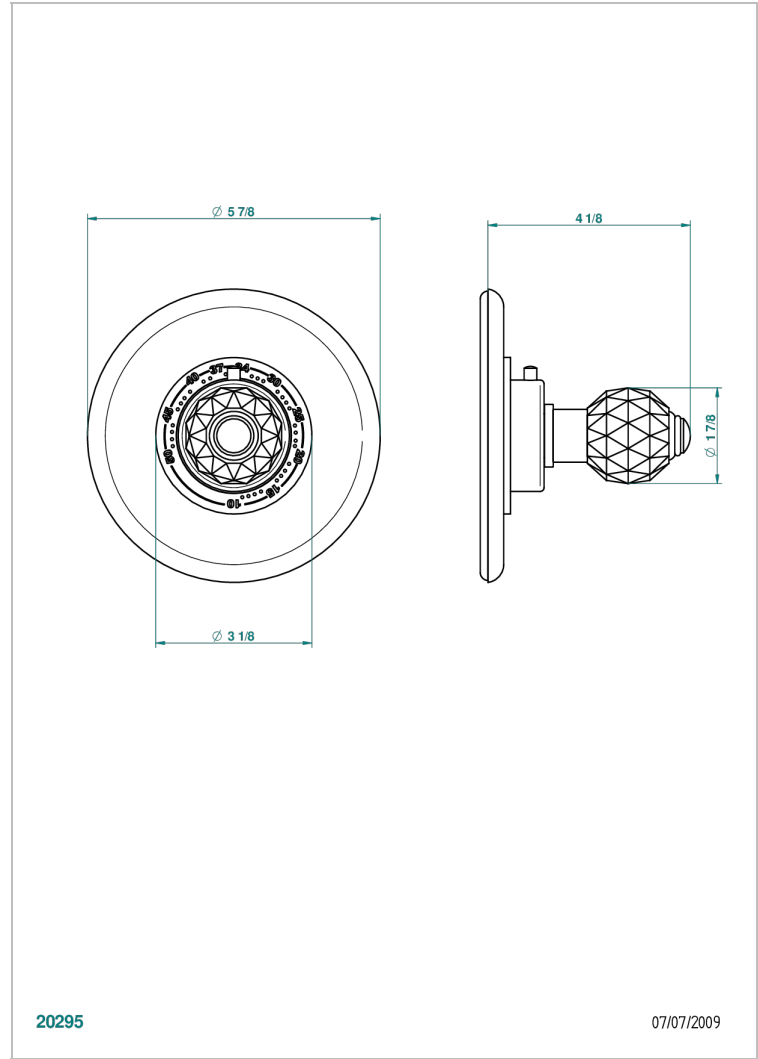

MANDARINE CRISTALLIA DIAMANT

U1K-15EN16EM

Placa y boton de regulaci3n para termostato eurotherm 8105n-8200n-8300

THG[®]
PARIS

CARACTERÍSTICAS

- Mandarine Cristallia Diamant
- Placa y boton de regulaci3n para termostato eurotherm 8105n-8200n-8300

PRODUCTOS RELACIONADOS

- Ref. G00-8105N Cuerpo de empotrar : termostato eurotherm 1/2" (40l/mn) sin regulaci3n de caudal
- Ref. G00-8200N Cuerpo de empotrar : termostato eurotherm 3/4" (80l/mn) sin regulaci3n de caudal