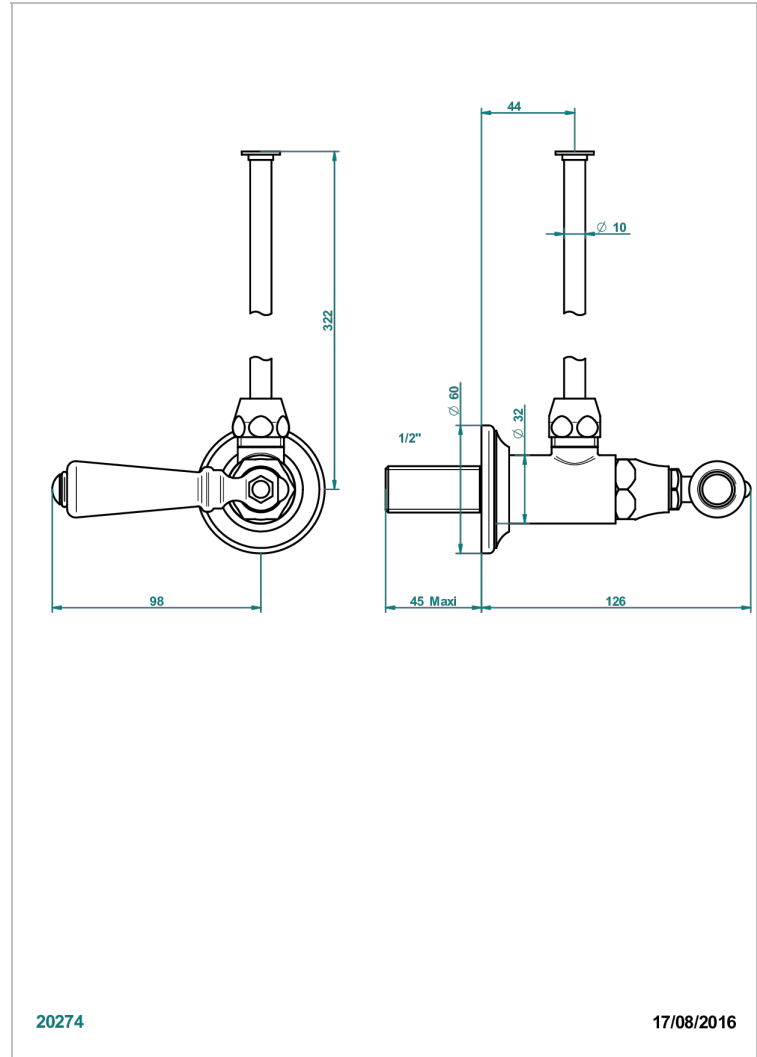

CHARLESTON WITH LEVER

G75-181/S

1/2"可调节龙头，30厘米管道，适应任何风格

THG[®]
PARIS

特色

- Charleston with lever
- 1/2"可调节龙头，30厘米管道，适应任何风格

可选饰面

Black ceram - D30
Blush PVD - H62
Graphite PVD - H64
Matt Umber PVD - H67
Matt blush PVD - H60
Matt graphite PVD - H65