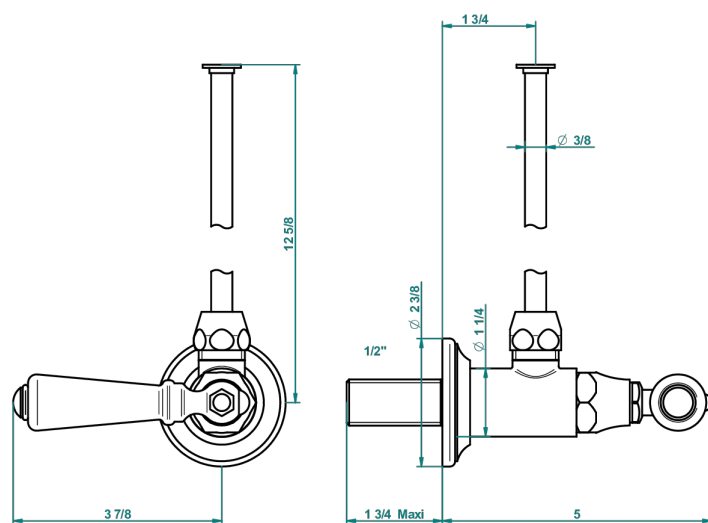

CHARLESTON С РУКОЯТКАМИ

G75-181/S

Кран запорный 1/2" стильный регулируемый с 30 см трубкой

THG[®]
PARIS

20274

17/08/2016

ХАРАКТЕРИСТИКИ

- Charleston с ручьятками
- Кран запорный 1/2" стильный регулируемый с 30 см трубкой