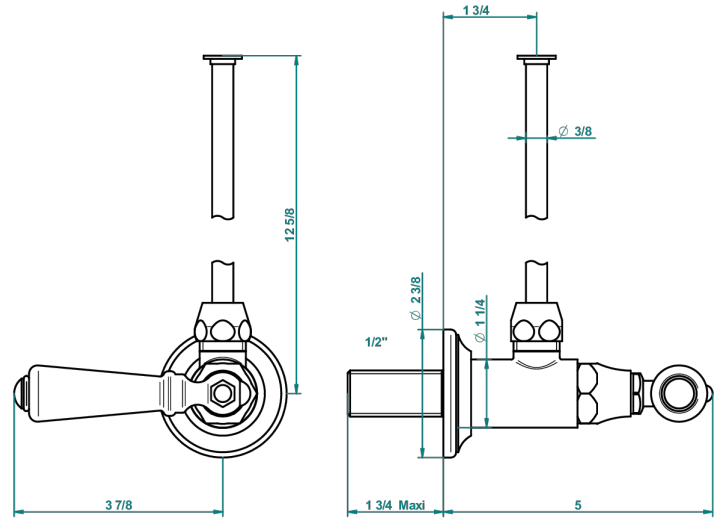

# 1900 CON MANETAS

G28-181/S

Llave de escuadra 1/2" con tubo de 30 cm con mando de estilo

THG<sup>®</sup>  
PARIS

20274

17/08/2016

## CARACTERÍSTICAS

- 1900 con manetas
- Llave de escuadra 1/2" con tubo de 30 cm con mando de estilo