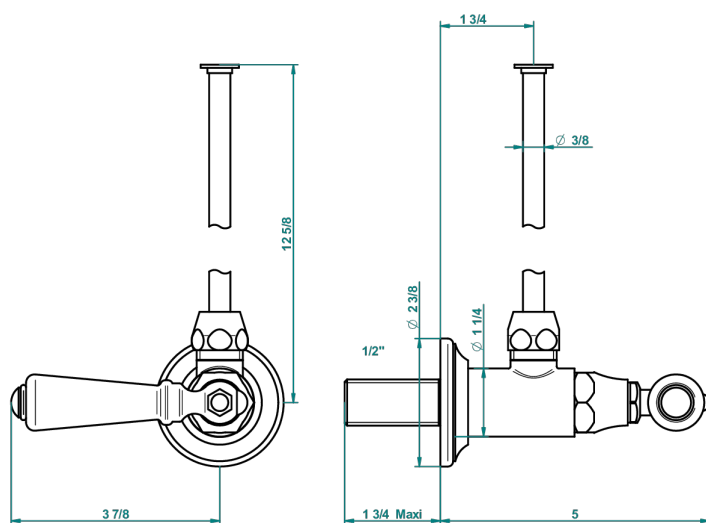

BROADWAY CON MANETAS

A04-181/S

Llave de escuadra 1/2" con tubo de 30 cm con mando de estilo

20274

17/08/2016

CARACTERÍSTICAS

- Broadway con manetas
- Llave de escuadra 1/2" con tubo de 30 cm con mando de estilo