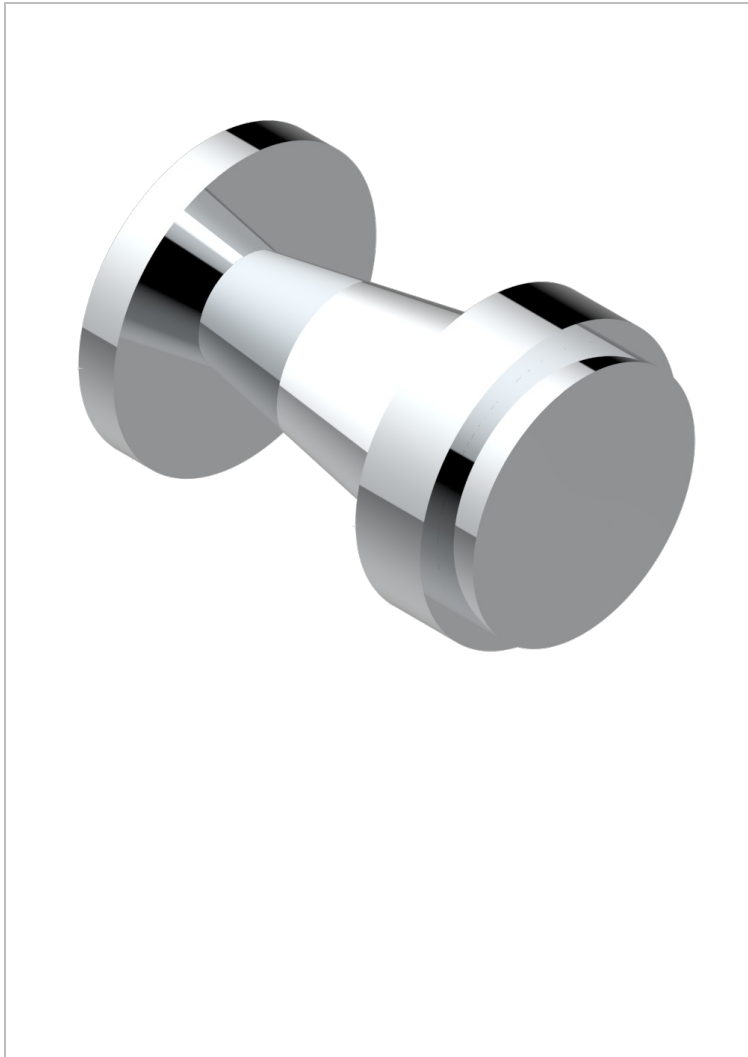

DIPLOMATE ANILLO LISO

U4A-26BT

Tirador modelo pequeño

THG[®]
PARIS

20265

12/03/2009

CARACTERÍSTICAS

- Diplomate anillo liso
- Tirador modelo pequeño

ACABADOS DISPONIBLES

Bronce claro - D01
Cerámica negra mate - D30
Cobre viejo mate - H07
Cromo - A02
Cromo / dorado - G02
Cromo mate - C02

Dorado - F01
Dorado mate - F07
Dorado pálido - F30
Dorado pálido mate (sin barniz) - F31
Níquel - B01
Níquel mate - C01

Níquel viejo - H28
Pvd blush - H62
Pvd blush mate - H60
Pvd color latón - H49
Pvd color latón mate - H50
Pvd color níquel - H55

Pvd color níquel mate - H56
Pvd color oro - H52
Pvd color oro mate - H53
Pvd grafito - H64
Pvd grafito mate - H65
Pvd marrón bronce - F33