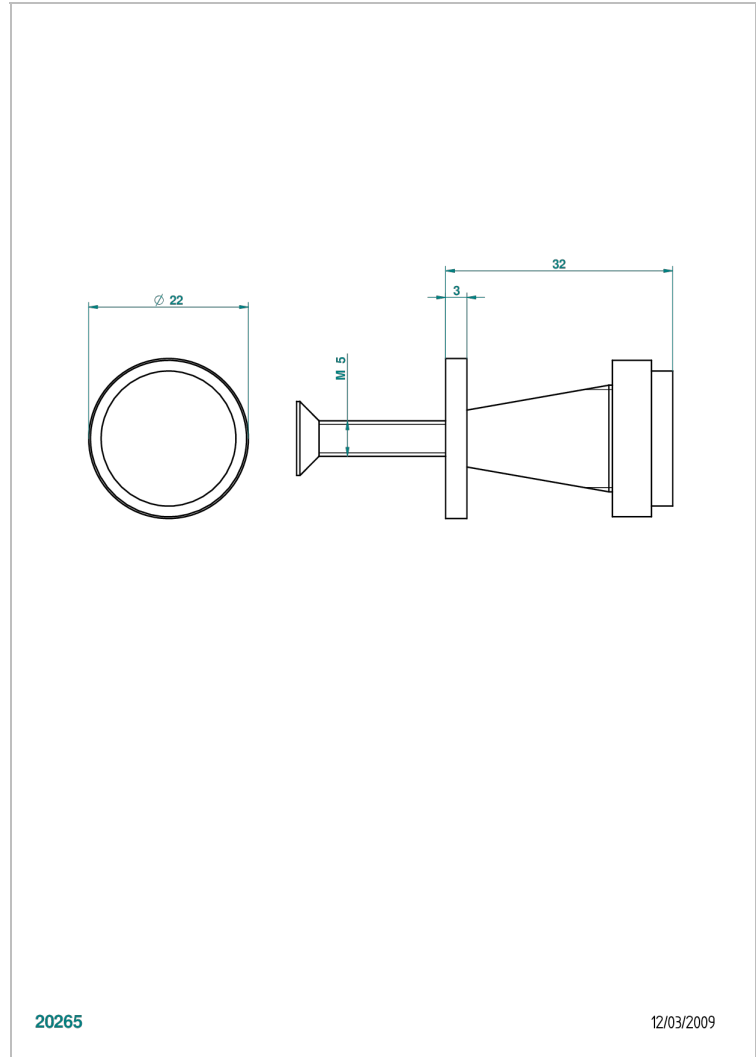

DIPLOMATE ANILLO LISO

U4A-26BT

Tirador modelo pequeño

THG[®]
PARIS

20265

12/03/2009

CARACTERÍSTICAS

- Diplomate anillo liso
- Tirador modelo pequeño

ACABADOS DISPONIBLES

Bronce claro - D01
Cerámica negra mate - D30
Cobre viejo mate - H07
Cromo - A02
Cromo / dorado - G02
Cromo mate - C02

Dorado - F01
Dorado mate - F07
Dorado pálido - F30
Dorado pálido mate (sin barniz) - F31
Níquel - B01
Níquel mate - C01