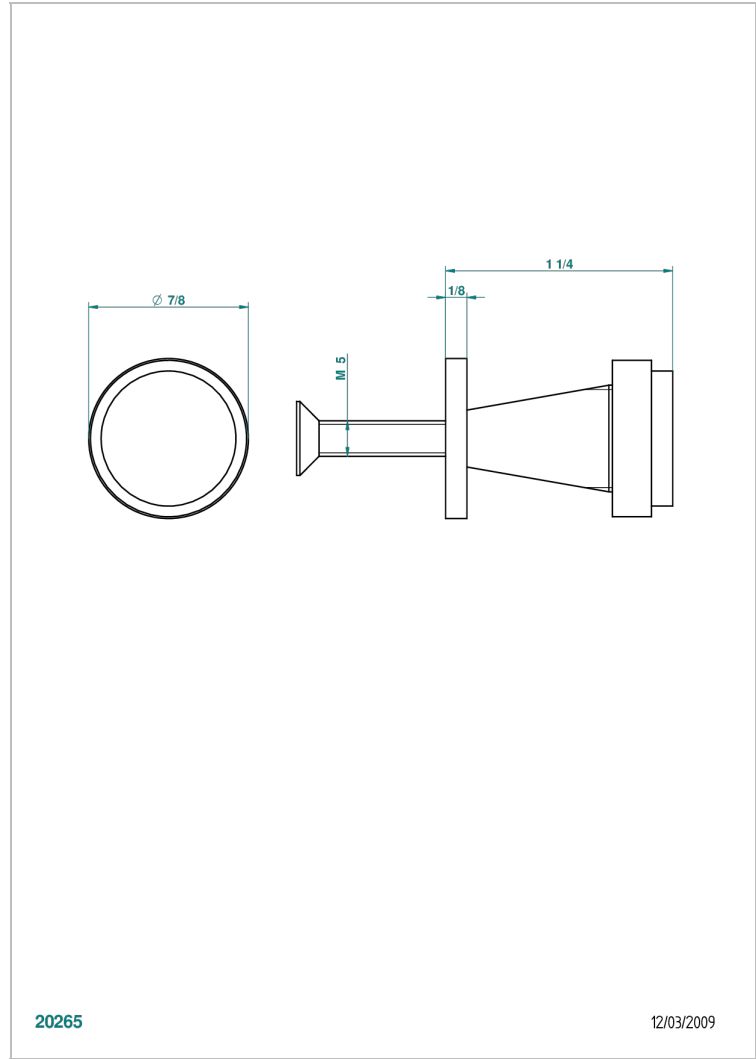

DIPLOMATE ANILLO LISO

U4A-26BT

Tirador modelo pequeño

THG[®]
PARIS

20265

12/03/2009

CARACTERÍSTICAS

- Diplomate anillo liso
- Tirador modelo pequeño