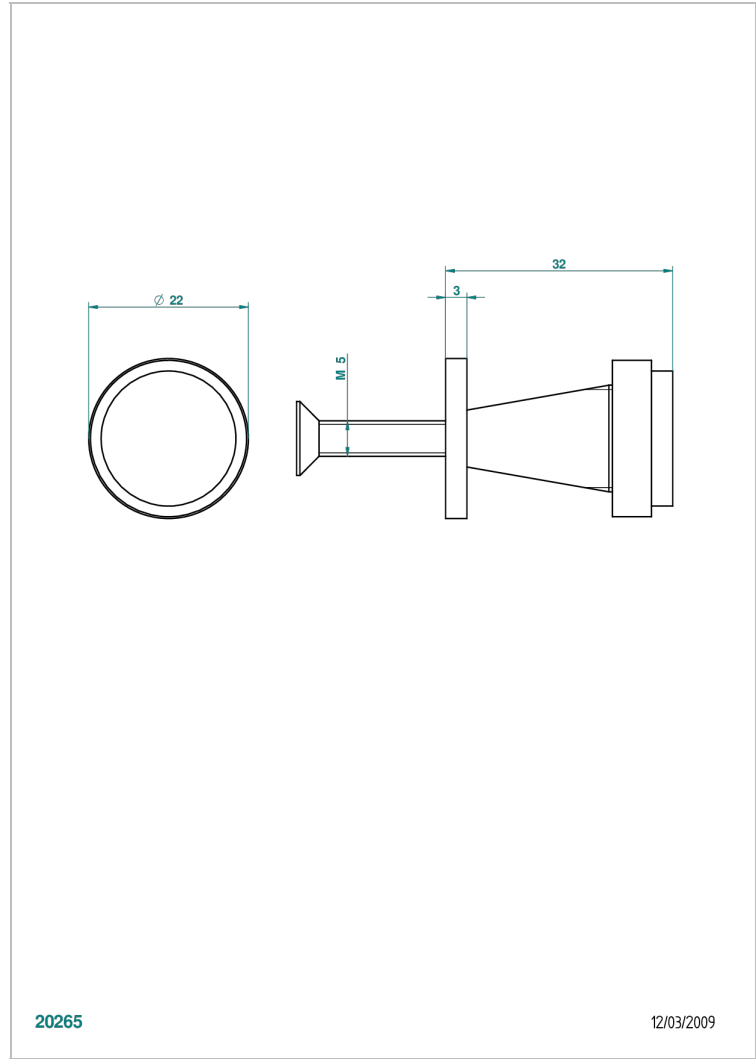

# DIPLOMATE ANILLO LISO

U4A-26BT

Tirador modelo pequeño

THG<sup>®</sup>  
PARIS

20265

12/03/2009

## CARACTERÍSTICAS

- Diplomate anillo liso
- Tirador modelo pequeño