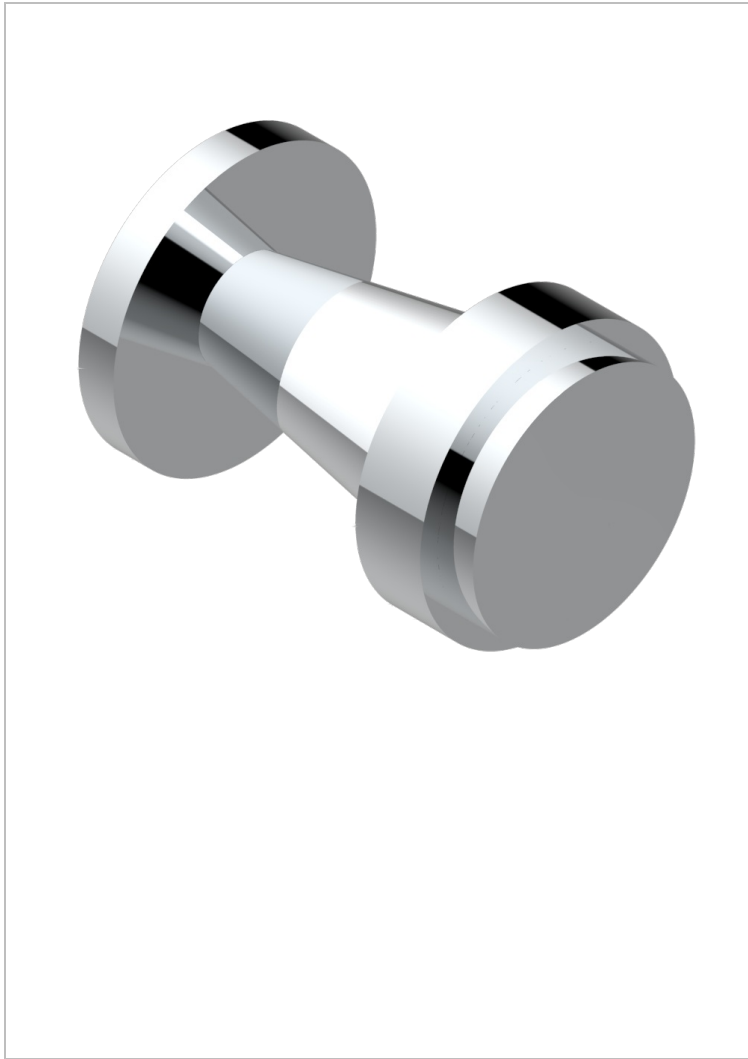

# DIPLOMATE ANILLO LISO

U4A-26BT

Tirador modelo pequeño

THG<sup>®</sup>  
PARIS

20265

12/03/2009

## CARACTERÍSTICAS

- Diplomate anillo liso
- Tirador modelo pequeño

## ACABADOS DISPONIBLES

Bronce claro - D01  
Cerámica negra mate - D30  
Cobre viejo mate - H07  
Cromo - A02  
Cromo / dorado - G02  
Cromo mate - C02

Dorado - F01  
Dorado mate - F07  
Dorado pálido - F30  
Dorado pálido mate (sin barniz) - F31  
Níquel - B01  
Níquel mate - C01