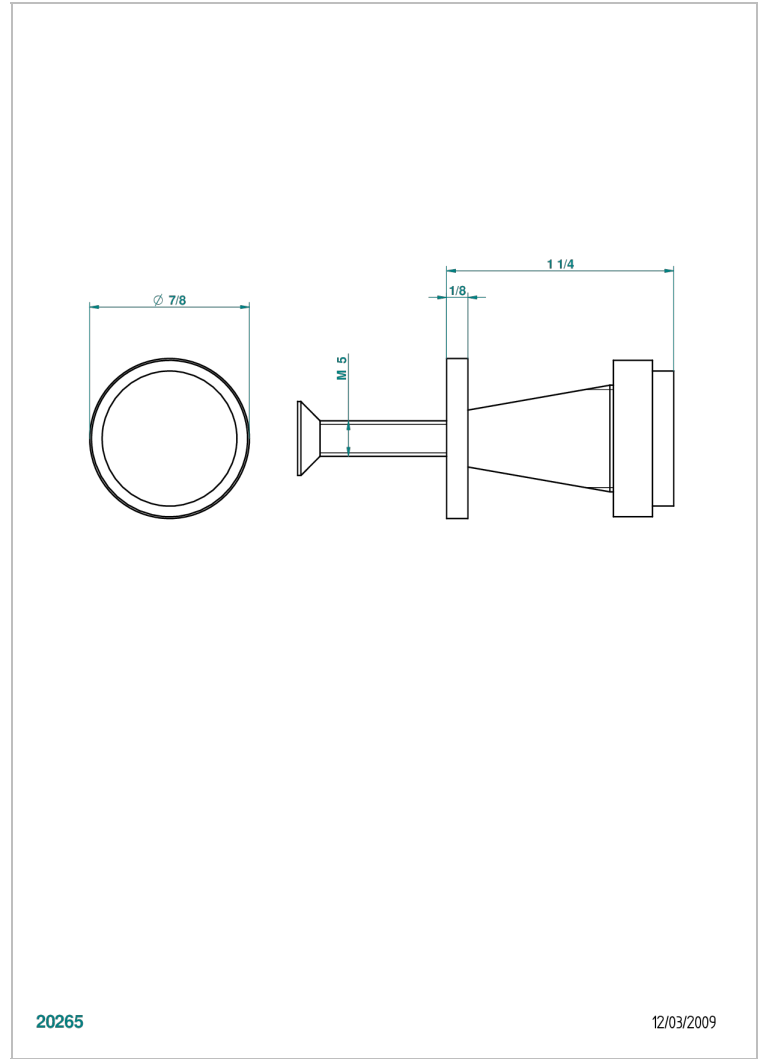

# DIPLOMATE ANILLO LISO

U4A-26BT

Tirador modelo pequeño

THG<sup>®</sup>  
PARIS

20265

12/03/2009

## CARACTERÍSTICAS

- Diplomate anillo liso
- Tirador modelo pequeño