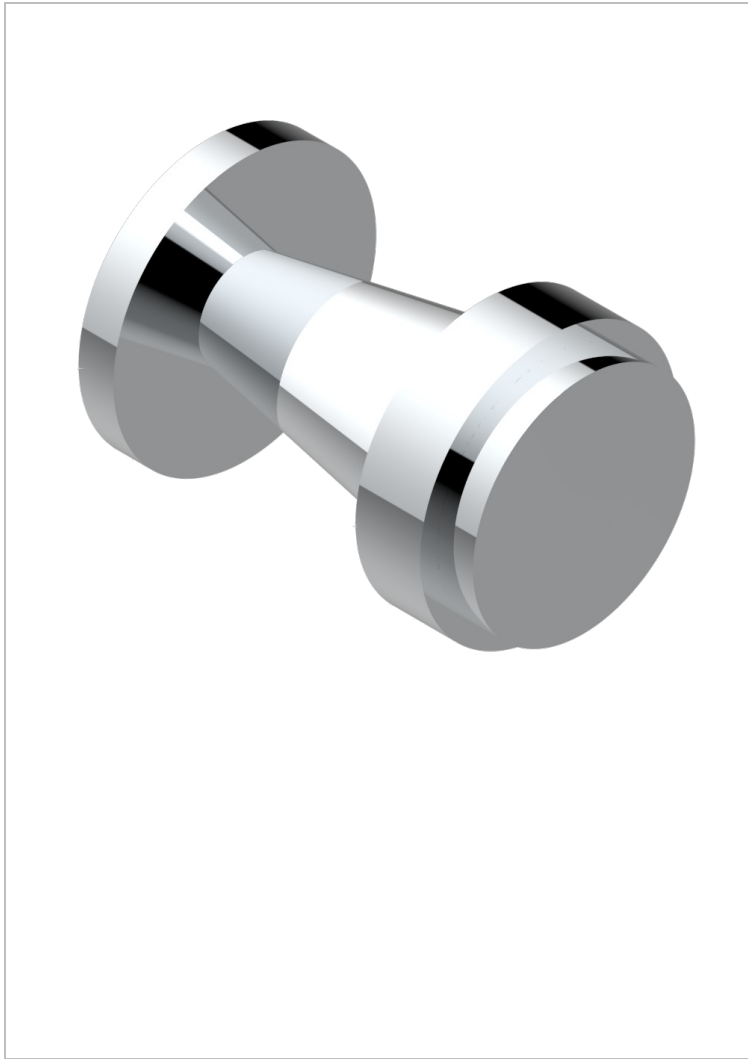

DIPLOMATE ANILLO LISO

U4A-26BT

Tirador modelo pequeño

THG[®]
PARIS

20265

12/03/2009

CARACTERÍSTICAS

- Diplomate anillo liso
- Tirador modelo pequeño

ACABADOS DISPONIBLES

Bronce claro - D01
Cerámica negra mate - D30
Cobre viejo mate - H07
Cromo - A02
Cromo / dorado - G02
Cromo mate - C02

Dorado - F01
Dorado mate - F07
Dorado pálido - F30
Dorado pálido mate (sin barniz) - F31
Níquel - B01
Níquel mate - C01

Níquel viejo - H28
Pvd blush - H62
Pvd blush mate - H60
Pvd color latón - H49
Pvd color latón mate - H50
Pvd color níquel - H55

Pvd color níquel mate - H56
Pvd color oro - H52
Pvd color oro mate - H53
Pvd grafito - H64
Pvd grafito mate - H65
Pvd marrón bronce - F33