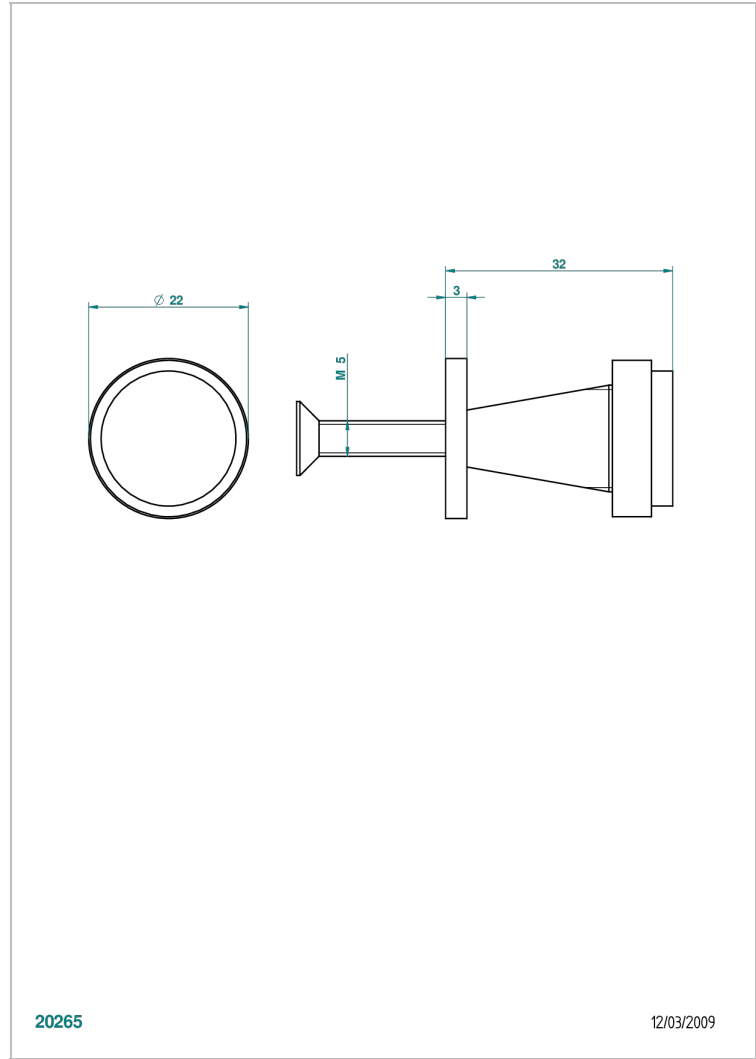

DIPLOMATE ANILLO LISO

U4A-26BT

Tirador modelo pequeño

THG[®]
PARIS

20265

12/03/2009

CARACTERÍSTICAS

- Diplomate anillo liso
- Tirador modelo pequeño

ACABADOS DISPONIBLES

Bronce claro - D01
Cerámica negra mate - D30
Cobre viejo mate - H07
Cromo - A02
Cromo / dorado - G02
Cromo mate - C02

Dorado - F01
Dorado mate - F07
Dorado pálido - F30
Dorado pálido mate (sin barniz) - F31
Níquel - B01
Níquel mate - C01