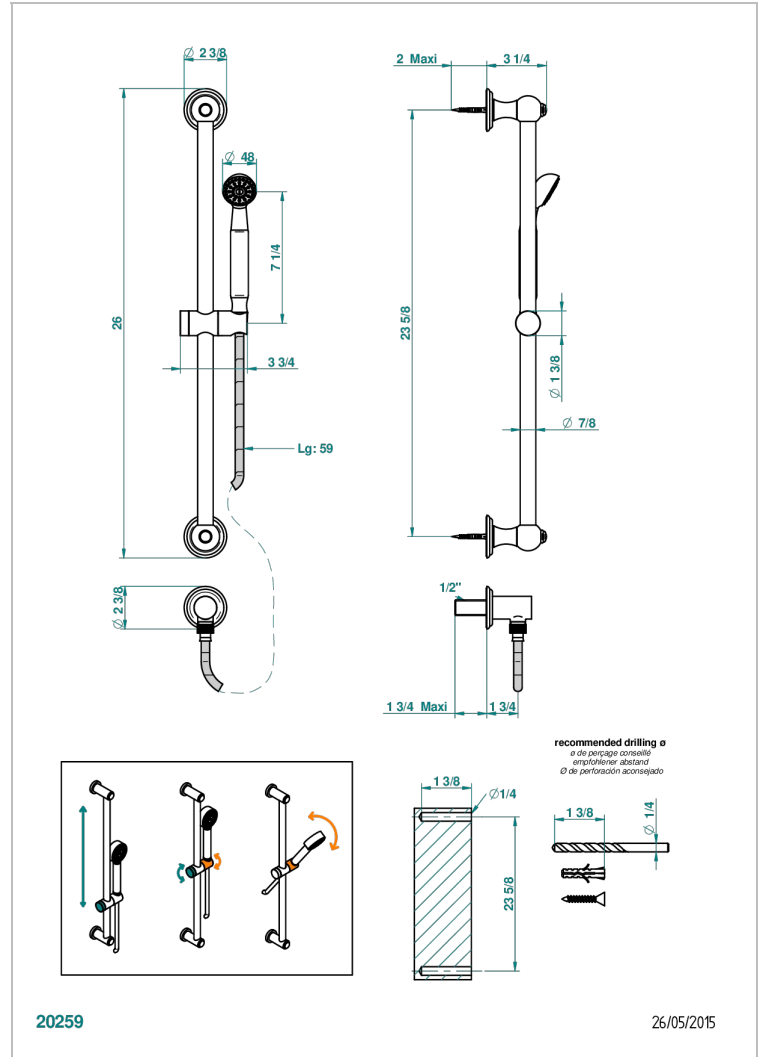

DUOMO CRYSTAL

U4F-58

Barra mural con toma de agua 1/2", flexo de 1m 50 y teleducha

THG[®]
PARIS

CARACTERÍSTICAS

- Duomo Crystal
- Barra mural con toma de agua 1/2", flexo de 1m 50 y teleducha

ESPECIFICACIONES TÉCNICAS

- Recommandé : 3 bars (max. 5 bars) - Advised : 43,5 psi (max. 72 psi)
- 9,5 l/min à 3 bars (2.5 gpm at 43.5 psi)

ACABADOS DISPONIBLES

Bronce claro - D01
Cerámica negra mate - D30
Cobre viejo mate - H07
Cromo - A02
Cromo / dorado - G02
Cromo mate - C02

Dorado - F01
Dorado mate - F07
Dorado pálido - F30
Dorado pálido mate (sin barniz) - F31
Níquel - B01
Níquel mate - C01

Níquel viejo - H28
Pvd blush - H62
Pvd blush mate - H60
Pvd color latón - H49
Pvd color latón mate - H50
Pvd color níquel - H55